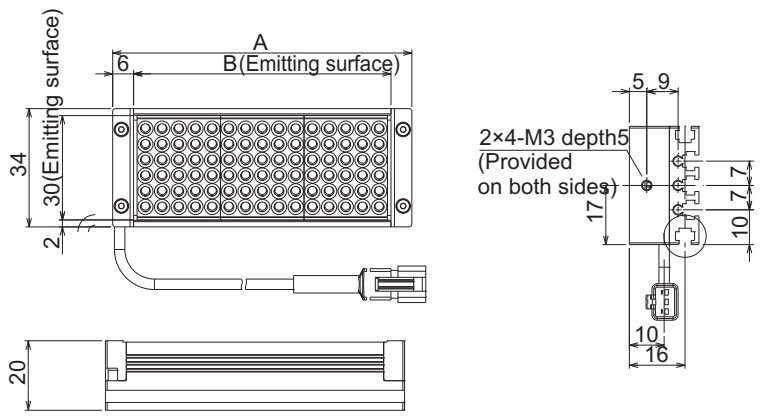

Model Name	A	B
BSL-26-30□/-WD	38	26
BSL-50-30□/-WD	62	50
BSL-74-30□/-WD	86	74
BSL-98-30□/-WD	110	98
BSL-122-30□/-WD	134	122
BSL-146-30□/-WD	158	146
BSL-170-30□/-WD	182	170
BSL-194-30□/-WD	206	194
BSL-218-30□/-WD	230	218
BSL-242-30□/-WD	254	242
BSL-266-30□/-WD	278	266

Model Name	A	B
BSL-290-30□/-WD	302	290
BSL-314-30□/-WD	326	314
BSL-338-30□/-WD	350	338
BSL-362-30□/-WD	374	362
BSL-386-30□/-WD	398	386
BSL-410-30□/-WD	422	410
BSL-434-30□/-WD	446	434
BSL-458-30□/-WD	470	458
BSL-482-30□/-WD	494	482
BSL-506-30□/-WD	518	506