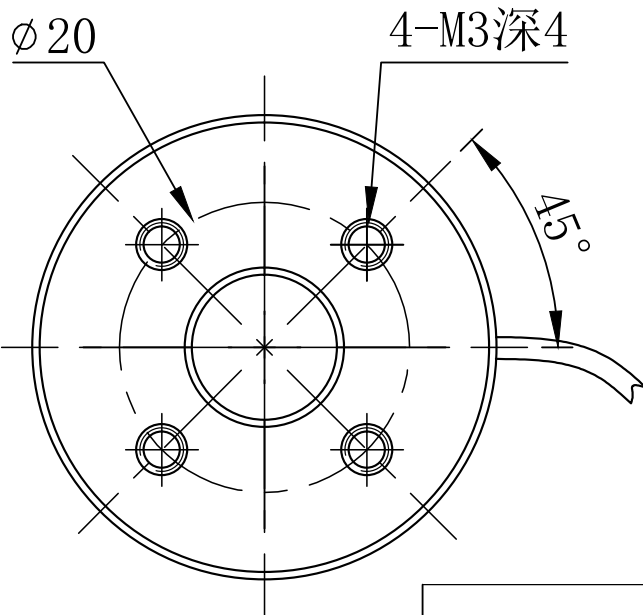

A

B

C

D

自变/客变	版本号	更改日期	图纸审核	备注

JST SMR-03V-B

芯数	正负
1	正
2	空
3	负

UNIT: mm

型号

RTL-3265X

产品安装尺寸图

尺寸图版本号

1.0

品名

环形光源

日期