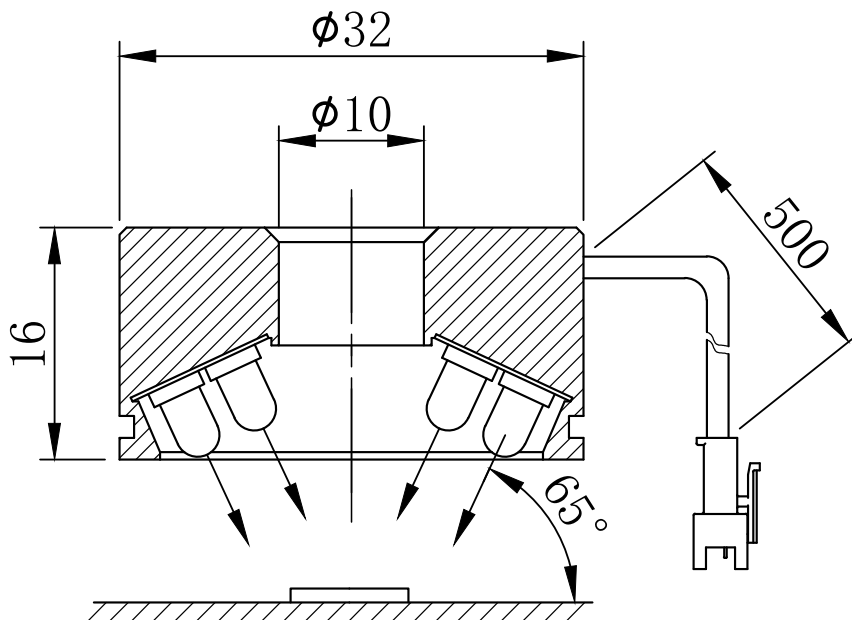

A

B

C

D

自变/客变	版本号	更改日期	图纸审核	备注

JST SMR-03V-B

芯数	正负
1	正
2	空
3	负

UNIT: mm

型号

RTL-3265X

产品安装尺寸图

尺寸图版本号

1.0

品名

环形光源

日期