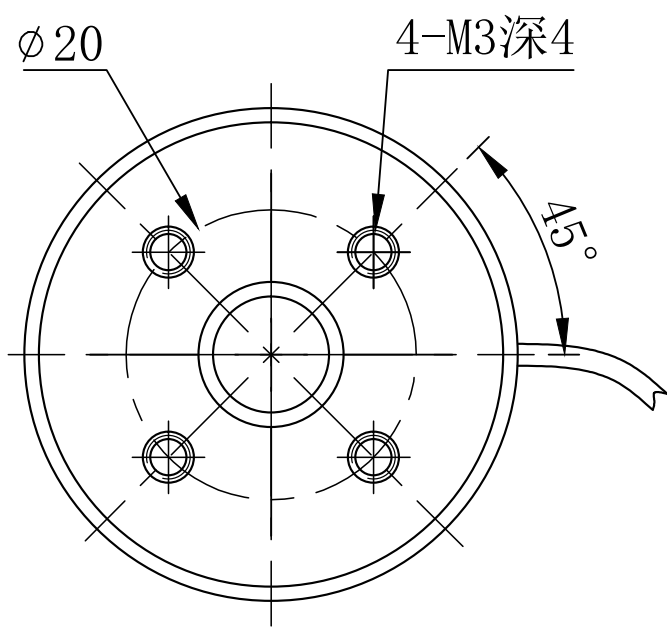

A		B		C		D	
自变/客变	版本号	更改日期	图纸审核	备注			
1							

示意图

注：此光源可选配漫射板

 		型号	RTL-3475X		产品安装尺寸图	
尺寸图版本号		1.0	品名	环形光源		 <a href="http://www.hours-web.com">www.hours-web.com</a>
日期	2016-8-16		比例	1:1	重量	