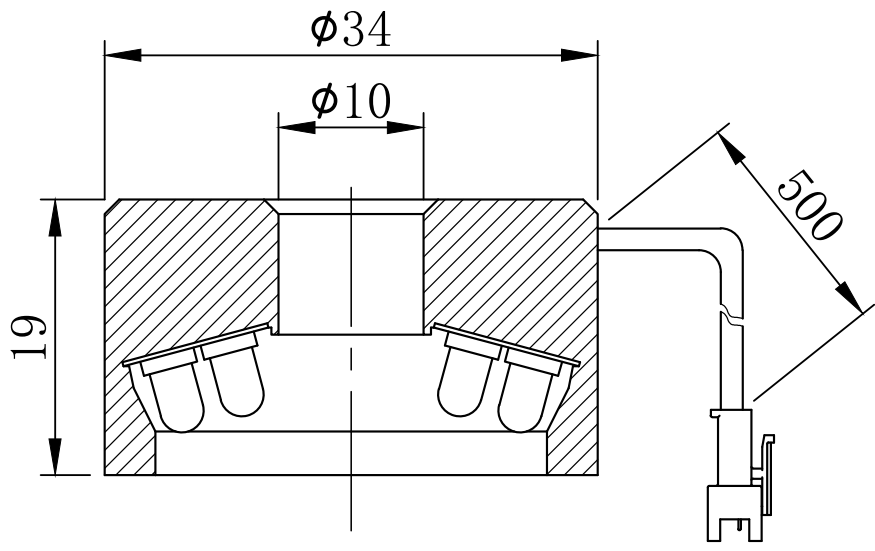

A		B		C		D	
自变/客变	版本号	更改日期	图纸审核	备注			
1							

示意图

注：此光源可选配漫射板

 		型号	RTL-3475X		产品安装尺寸图	
尺寸图版本号		1.0	品名	环形光源		 <a href="http://www.hours-web.com">www.hours-web.com</a>
日期	2016-8-16		比例	1:1	重量	