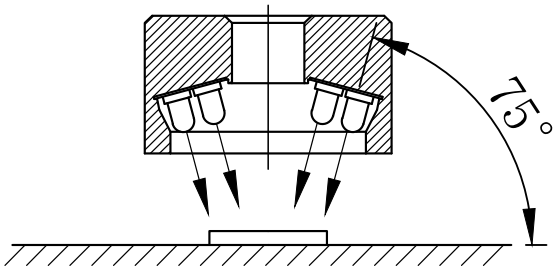

A		B		C		D	
自变/客变	版本号	更改日期	图纸审核	备注			
1							

示意图

注：此光源可选配漫射板

 		型号	RTL-3475X		产品安装尺寸图	
尺寸图版本号		1.0	品名	环形光源		 <a href="http://www.hours-web.com">www.hours-web.com</a>
日期	2016-8-16		比例	1:1	重量	