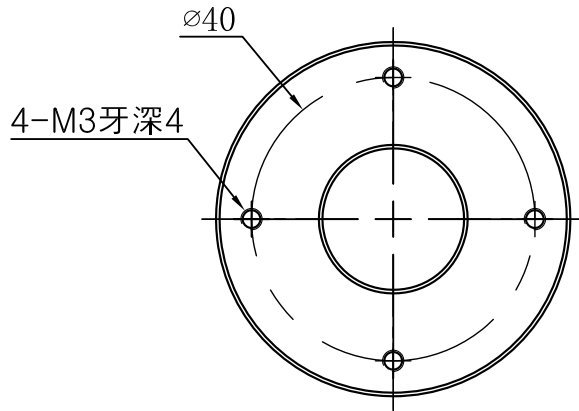

1		2		3	4	5
自变/客变	版本	审核	日期	说明		

A

B

C

示意图

D

E

		型号	RTL-5045X		产品安装尺寸图	
尺寸图版本号		1.0	品名	环形光源		 www.hours-web.com
日期	2018-05-30		比例	1:1	重量	