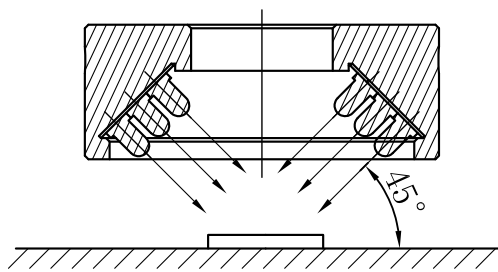

1		2		3	4	5
自变/客变	版本	审核	日期	说明		

A

B

C

示意图

D

E

		型号	RTL-5045X		产品安装尺寸图	
尺寸图版本号		1.0	品名	环形光源		 www.hours-web.com
日期	2018-05-30		比例	1:1	重量	