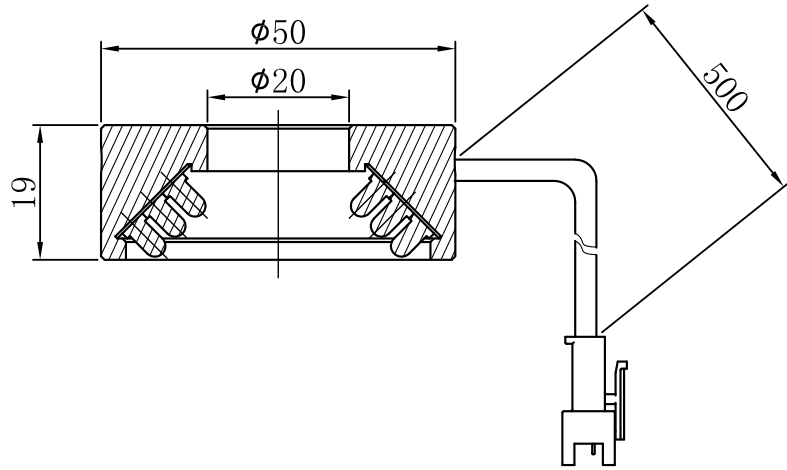

1		2		3	4	5
自变/客变	版本	审核	日期	说明		

A

B

C

示意图

D

E

		型号	RTL-5045X		产品安装尺寸图	
尺寸图版本号		1.0	品名	环形光源		 www.hours-web.com
日期	2018-05-30		比例	1:1	重量	