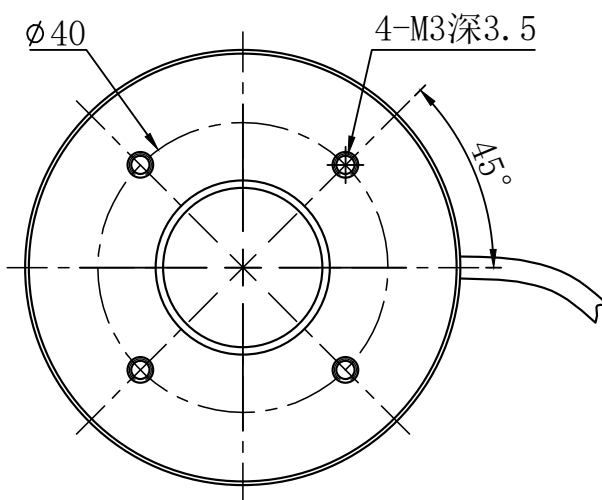

2

3

3

4

4

5

5

注：此光源可选配漫射板

6

6

 		型号	RTL-6030X		产品安装尺寸图	
尺寸图版本号		1.0	品名	环形光源		 www.hours-web.com
日期	2016-08-02		比例	1:1	重量	

A

B

C

D