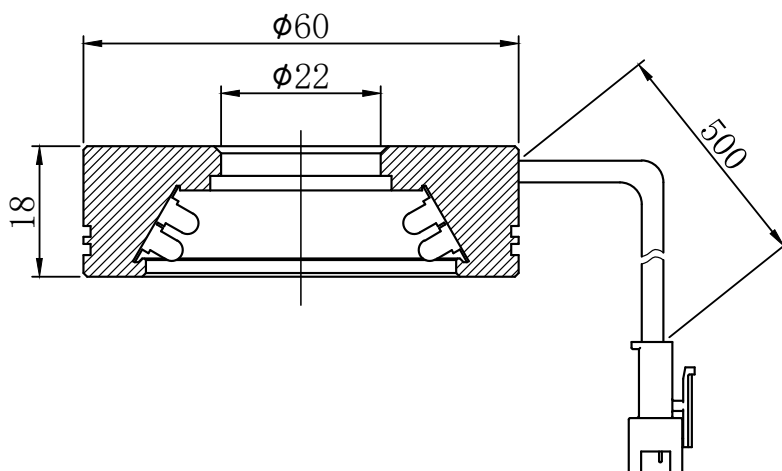

2

3

3

4

4

5

5

注：此光源可选配漫射板

6

6

 		型号	RTL-6030X		产品安装尺寸图	
尺寸图版本号		1.0	品名	环形光源		 www.hours-web.com
日期	2016-08-02		比例	1:1	重量	

A

B

C

D