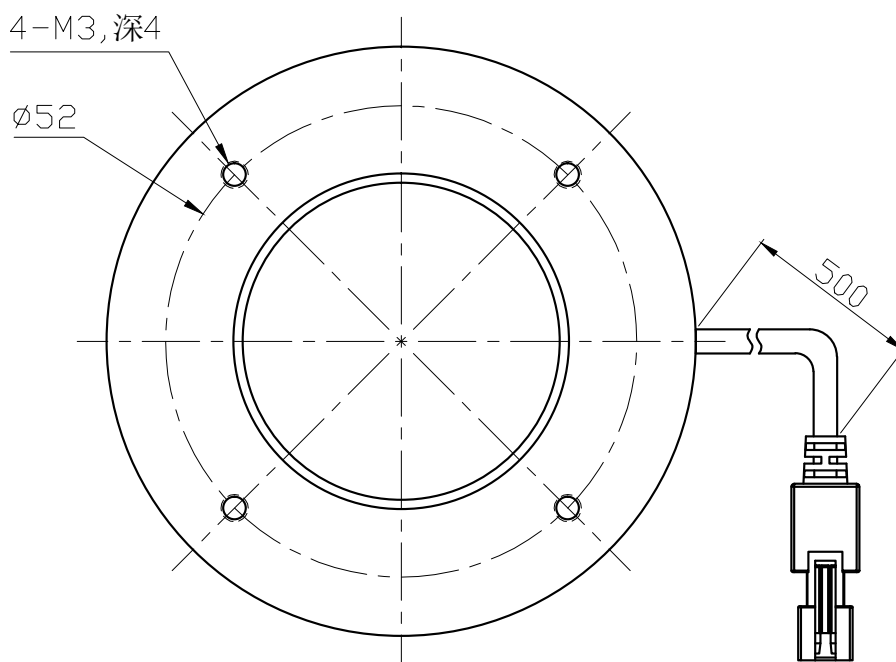

自变/客变	版本号	更改日期	图纸审核	备注

 		型号	RTL-6660X		产品安装尺寸图	
尺寸图版本号		1.0	品名	环形光源		 www.hours-web.com
日期	2017-02-20		比例	1:1	重量	