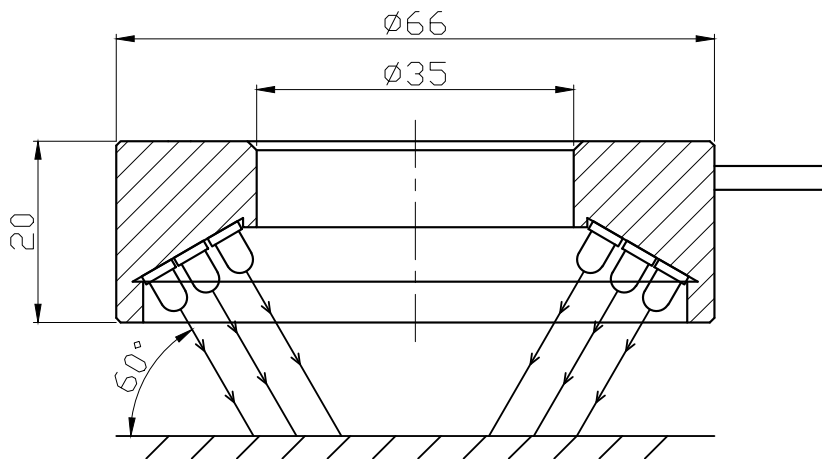

自变/客变	版本号	更改日期	图纸审核	备注

 		型号	RTL-6660X		产品安装尺寸图	
尺寸图版本号		1.0	品名	环形光源		 www.hours-web.com
日期	2017-02-20		比例	1:1	重量	