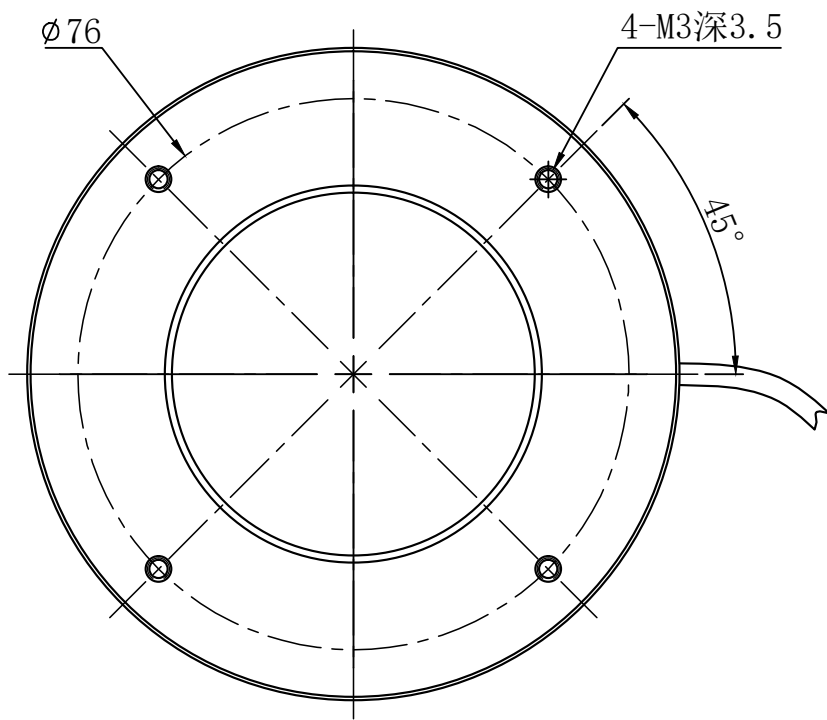

A		B		C		D	
自变/客变	版本号	更改日期	图纸审核	备注			

注：此光源可选配漫射板

 		型号	RTL-9030X		产品安装尺寸图  www.hours-web.com		
尺寸图版本号		1.0	品名	环形光源			
日期	2016-08-02		比例	1:1			重量