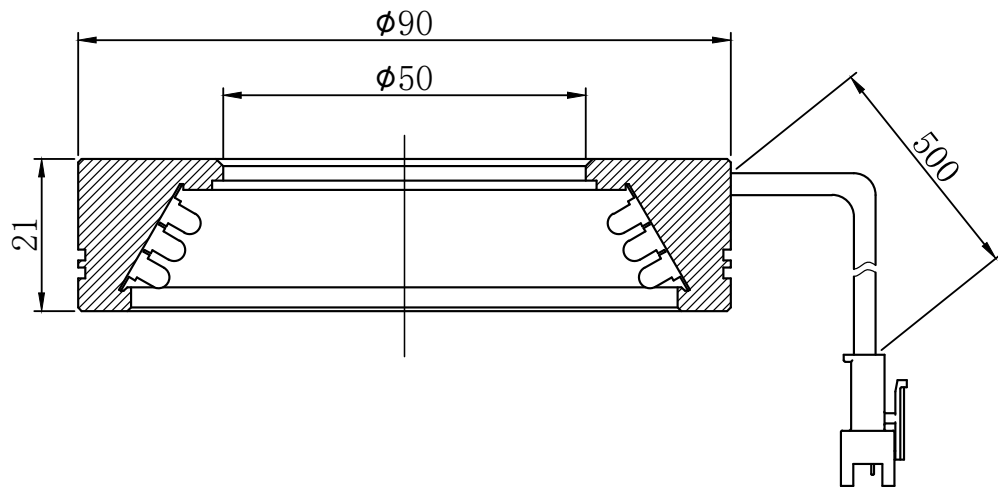

A		B		C		D	
自变/客变	版本号	更改日期	图纸审核	备注			

注：此光源可选配漫射板

 		型号	RTL-9030X		产品安装尺寸图  www.hours-web.com		
尺寸图版本号		1.0	品名	环形光源			
日期	2016-08-02		比例	1:1			重量