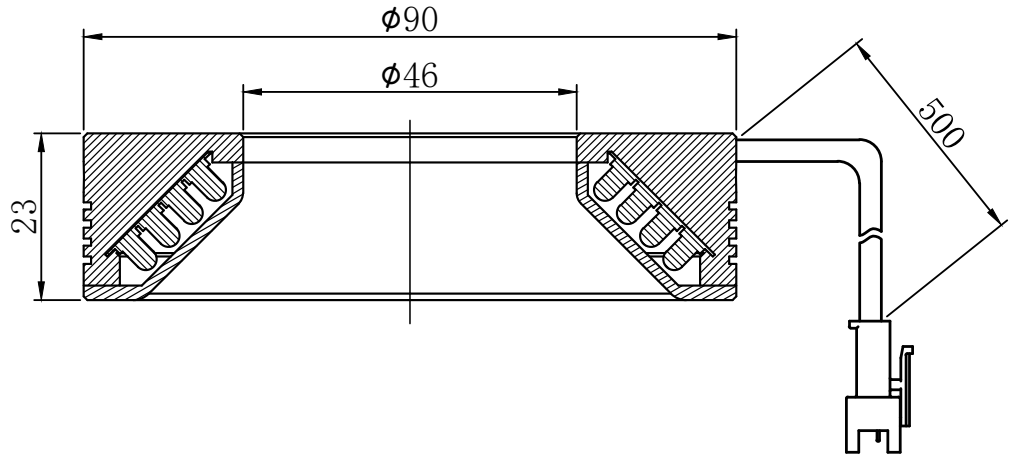

1		2		3	4	5
自变/客变	版本	审核	日期	说明		

A
B
C
D
E

		型号	RTL-9045X		产品安装尺寸图	
尺寸图版本号		1.0	品名	环形光源		
日期	2017-4-17		比例	1:1	重量	