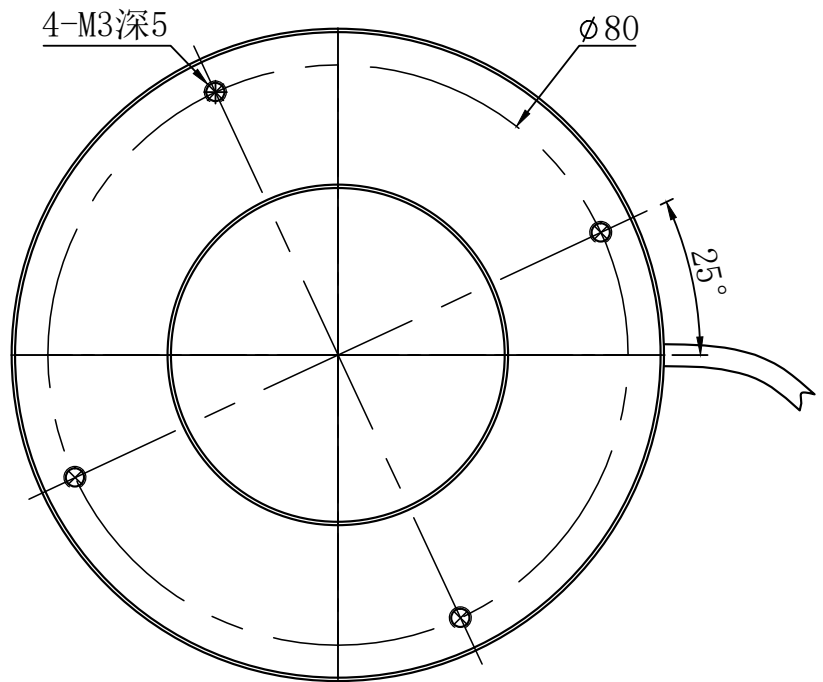

1		2		3	4	5
自变/客变	版本	审核	日期	说明		

A
B
C
D
E

		型号	RTL-9045X		产品安装尺寸图	
尺寸图版本号		1.0	品名	环形光源		
日期	2017-4-17		比例	1:1	重量	