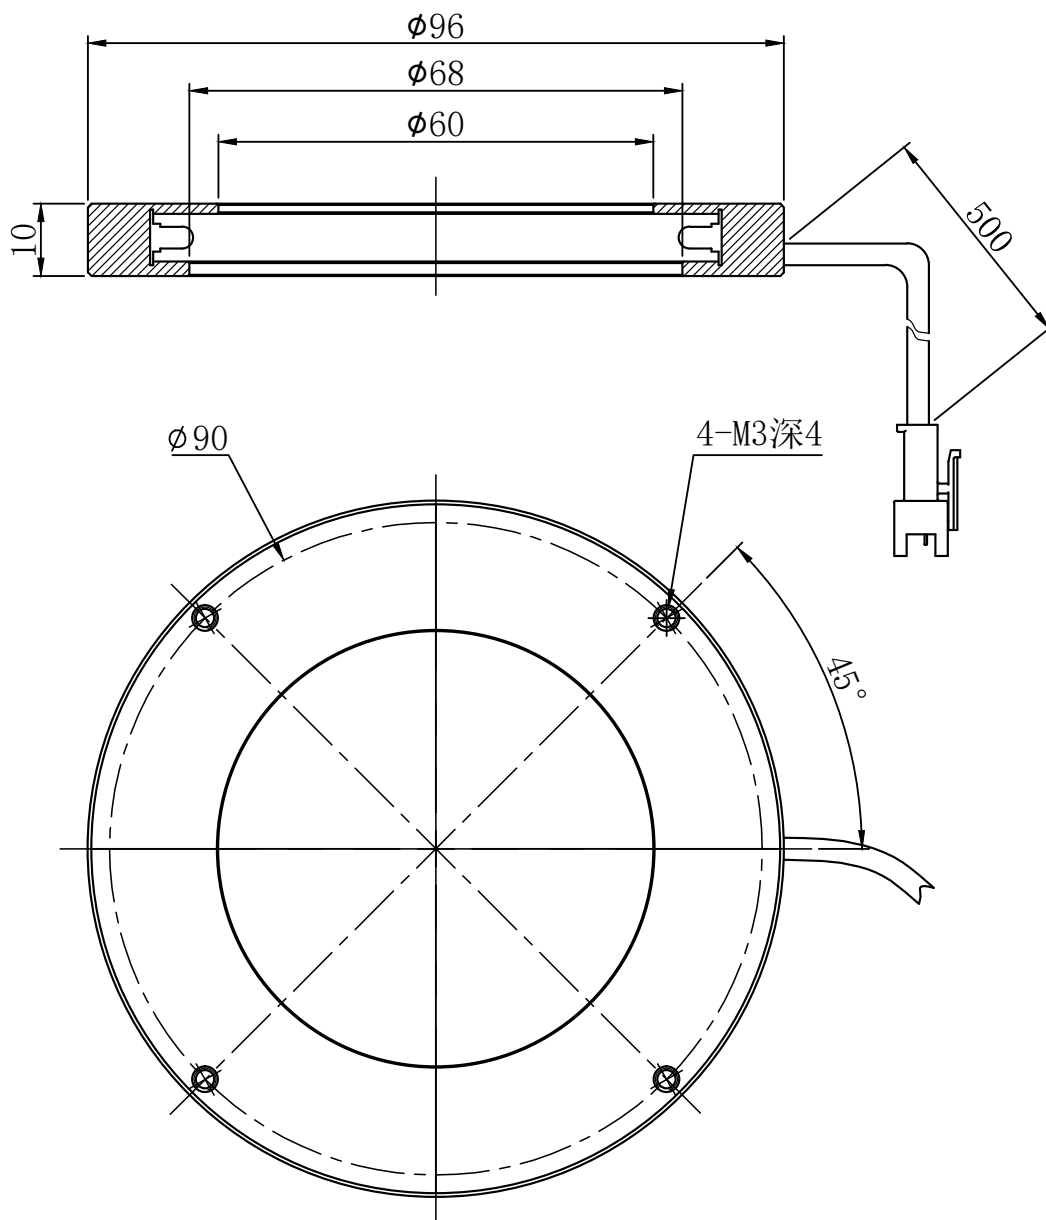

A

B

C

D

自变/客变	版本号	更改日期	图纸审核	备注

 		型号	RTL-9600X		产品安装尺寸图	
尺寸图版本号		1.0	品名	环形光源		 <a href="http://www.hours-web.com">www.hours-web.com</a>
日期	2016-08-02		比例	1:1	重量	

A

B