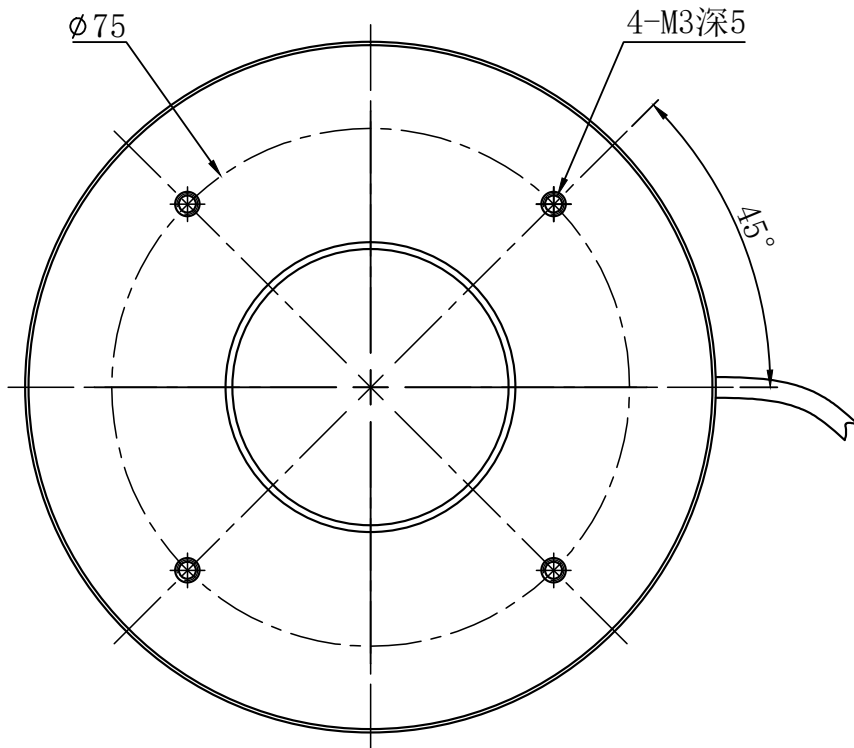

A		B		C		D	
自变/客变	版本号	更改日期	图纸审核	备注			

注：此光源可选配漫射板

		型号	RTL-10090X		产品安装尺寸图	
尺寸图版本号		1.0	品名	环形光源		
日期	2016-08-23		比例	1:1	重量	

A

B

C

D