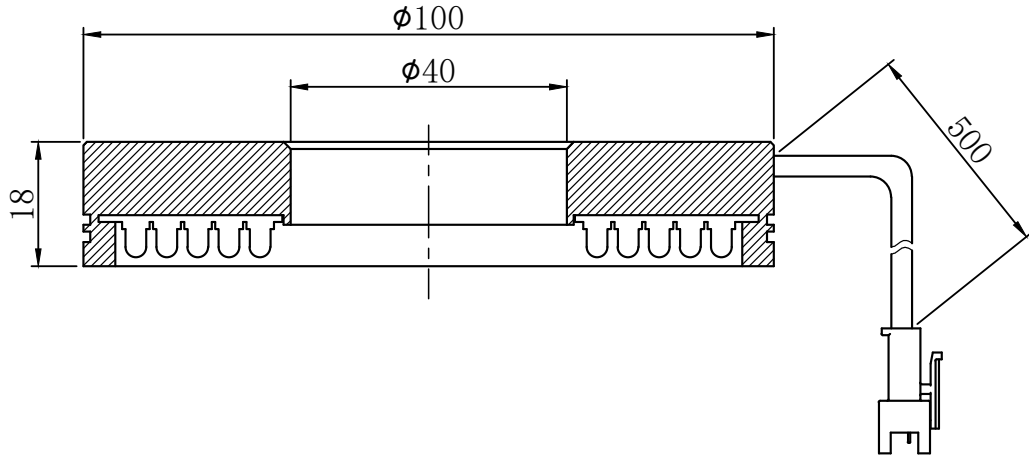

A		B		C		D	
自变/客变	版本号	更改日期	图纸审核	备注			

注：此光源可选配漫射板

		型号	RTL-10090X		产品安装尺寸图	
尺寸图版本号		1.0	品名	环形光源		
日期	2016-08-23		比例	1:1	重量	

A

B

C

D