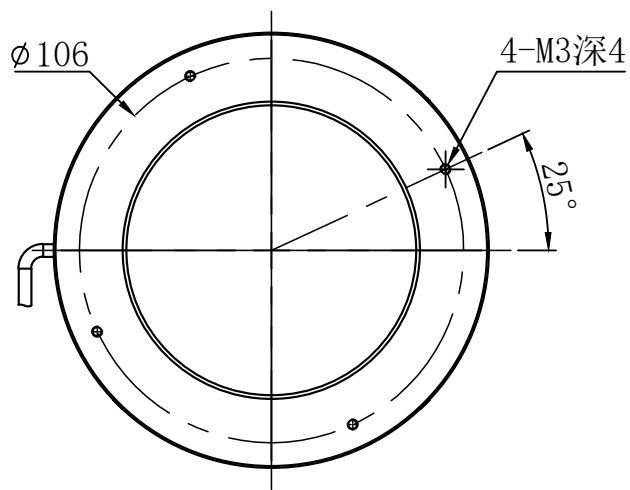

A		B		C		D	
自变/客变	版本号	更改日期	图纸审核	备注			

示意图

注：此光源可选配漫射板

 		型号	RTL-12030X		产品安装尺寸图	
尺寸图版本号		1.0	品名	环形光源		 <a href="http://www.hours-web.com">www.hours-web.com</a>
日期	2016-08-02		比例	1:1	重量	