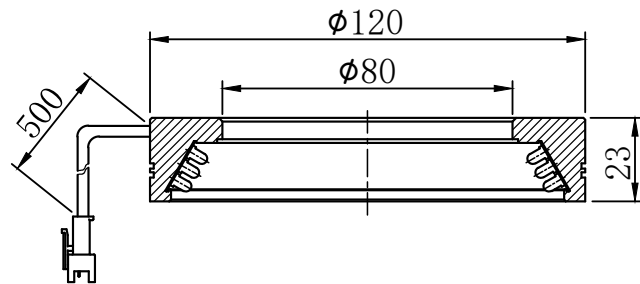

A		B		C		D	
自变/客变	版本号	更改日期	图纸审核	备注			

示意图

注：此光源可选配漫射板

 		型号	RTL-12030X		产品安装尺寸图	
尺寸图版本号		1.0	品名	环形光源		 <a href="http://www.hours-web.com">www.hours-web.com</a>
日期	2016-08-02		比例	1:1	重量	