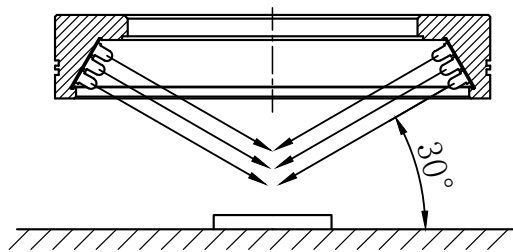

A		B		C		D	
自变/客变	版本号	更改日期	图纸审核	备注			

示意图

注：此光源可选配漫射板

 		型号	RTL-12030X		产品安装尺寸图	
尺寸图版本号		1.0	品名	环形光源		 <a href="http://www.hours-web.com">www.hours-web.com</a>
日期	2016-08-02		比例	1:1	重量	