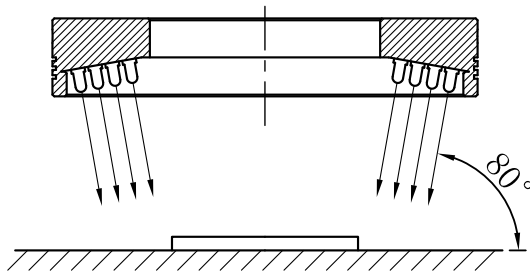

1		2		3	4	5
自变/客变	版本	审核	日期	说明		

A

B

C

D

示意图

注：可选配漫射板

E

 	型号	RTL-12080X		<b>产品安装尺寸图</b>  <a href="http://www.hours-web.com">www.hours-web.com</a>	
	品名	环形光源			
日期	2018-5-22	比例	1:2	重量	