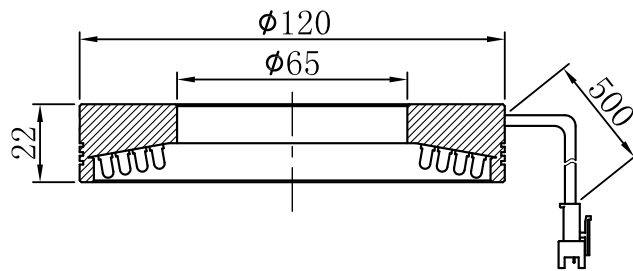

1		2		3	4	5
自变/客变	版本	审核	日期	说明		

A

B

C

D

示意图

注：可选配漫射板

E

 	型号	RTL-12080X		<b>产品安装尺寸图</b>  <a href="http://www.hours-web.com">www.hours-web.com</a>	
	品名	环形光源			
日期	2018-5-22	比例	1:2	重量	