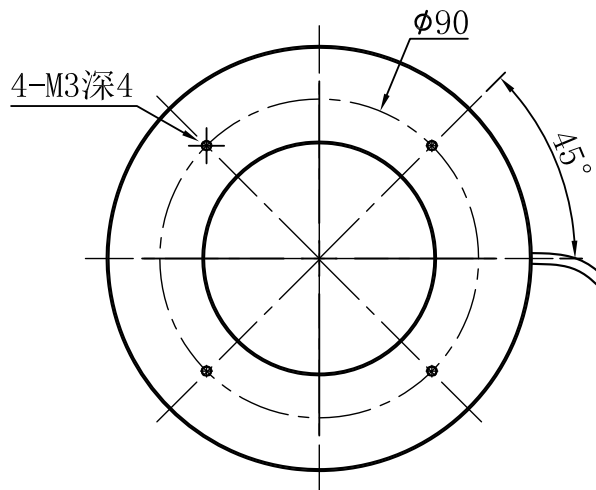

1		2		3	4	5
自变/客变	版本	审核	日期	说明		

A

B

C

D

示意图

注：可选配漫射板

E

 	型号	RTL-12080X		<b>产品安装尺寸图</b>  <a href="http://www.hours-web.com">www.hours-web.com</a>	
	品名	环形光源			
日期	2018-5-22	比例	1:2	重量	