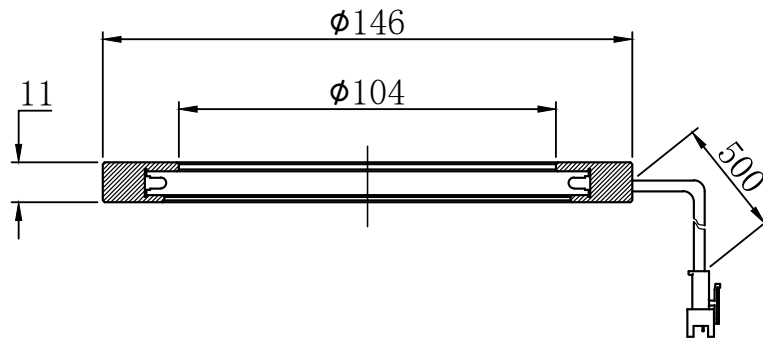

|   |            |     |            |      |         |   |
|---|------------|-----|------------|------|---------|---|
|   |            | 型号  | RTL-14600X |      | 产品安装尺寸图 |   |
| 尺寸图版本号  |            | 1.0 | 品名         | 环形光源 |         | <br><a href="http://www.hours-web.com">www.hours-web.com</a> |
| 日期  | 2016-08-02 |     | 比例         | 1:2  | 重量      |   |