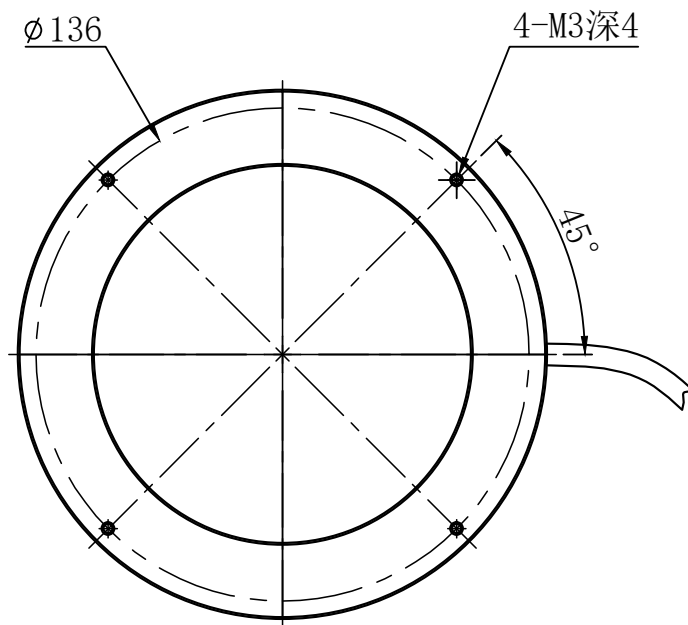

|   |            |     |            |      |         |   |
|---|------------|-----|------------|------|---------|---|
|   |            | 型号  | RTL-14600X |      | 产品安装尺寸图 |   |
| 尺寸图版本号  |            | 1.0 | 品名         | 环形光源 |         | <br><a href="http://www.hours-web.com">www.hours-web.com</a> |
| 日期  | 2016-08-02 |     | 比例         | 1:2  | 重量      |   |