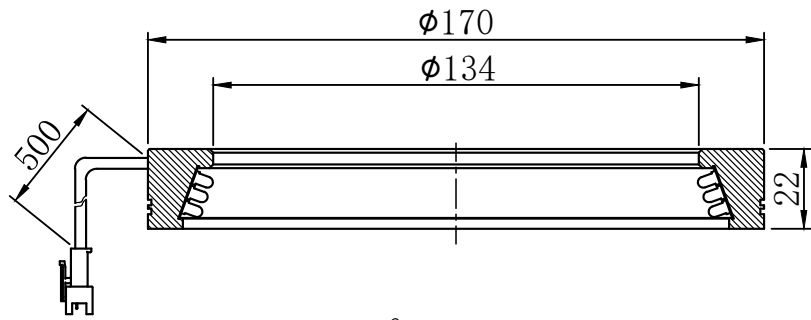

A		B		C		D	
自变/客变	版本号	更改日期	图纸审核	备注			
1							

示意图

注：此光源可选配漫射板

 		型号	RTL-17020X		产品安装尺寸图	
尺寸图版本号		1.0	品名	环形光源		 www.hours-web.com
日期	2016-08-02		比例	1:2	重量	