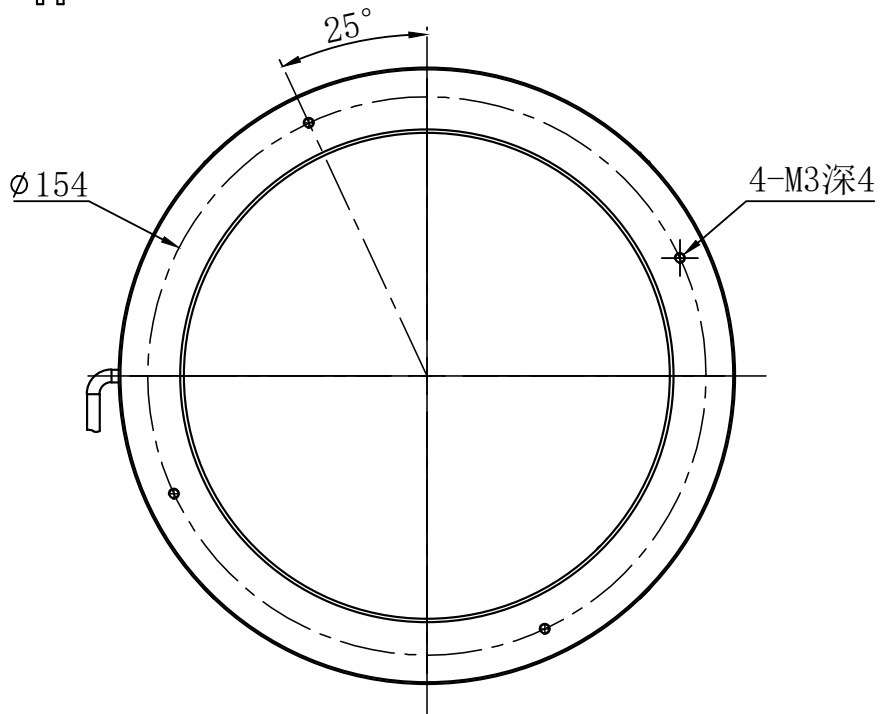

A		B		C		D	
自变/客变	版本号	更改日期	图纸审核	备注			
1							

示意图

注：此光源可选配漫射板

 		型号	RTL-17020X		产品安装尺寸图	
尺寸图版本号		1.0	品名	环形光源		 www.hours-web.com
日期	2016-08-02		比例	1:2	重量	