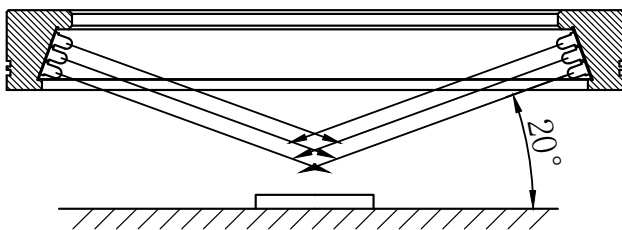

A		B		C		D	
自变/客变	版本号	更改日期	图纸审核	备注			
1							

示意图

注：此光源可选配漫射板

 		型号	RTL-17020X		产品安装尺寸图	
尺寸图版本号		1.0	品名	环形光源		 www.hours-web.com
日期	2016-08-02		比例	1:2	重量	