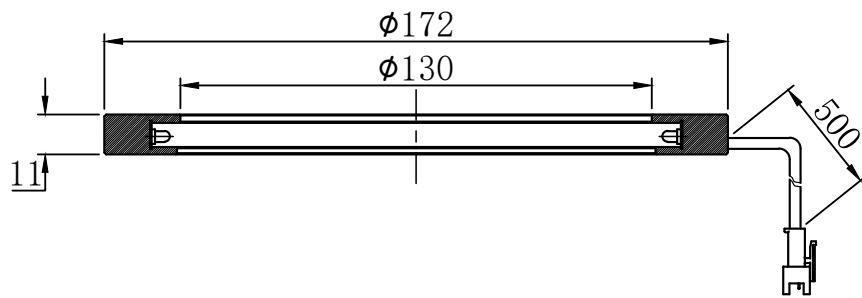

1		2		3	4	5
自变/客变	版本	审核	日期	说明		

A
B
C
D
E

		型号	RTL-17200X			产品安装尺寸图 HOURS www.hours-web.com	
		品名	环形光源				
日期	2014-9-23	比例	1:2	重量			