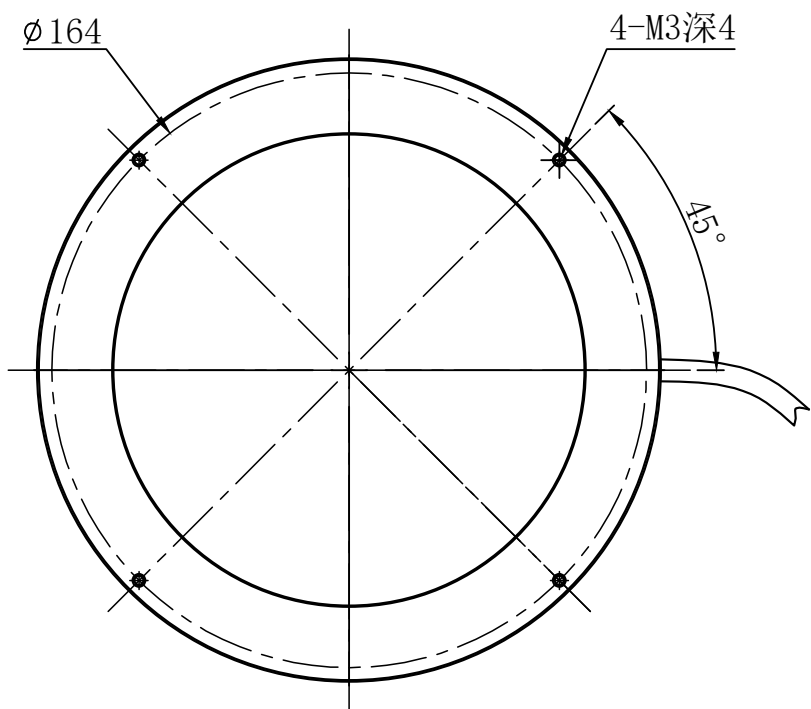

1		2		3	4	5
自变/客变	版本	审核	日期	说明		

A
B
C
D
E

		型号	RTL-17200X			产品安装尺寸图 HOURS www.hours-web.com	
		品名	环形光源				
日期	2014-9-23	比例	1:2	重量			