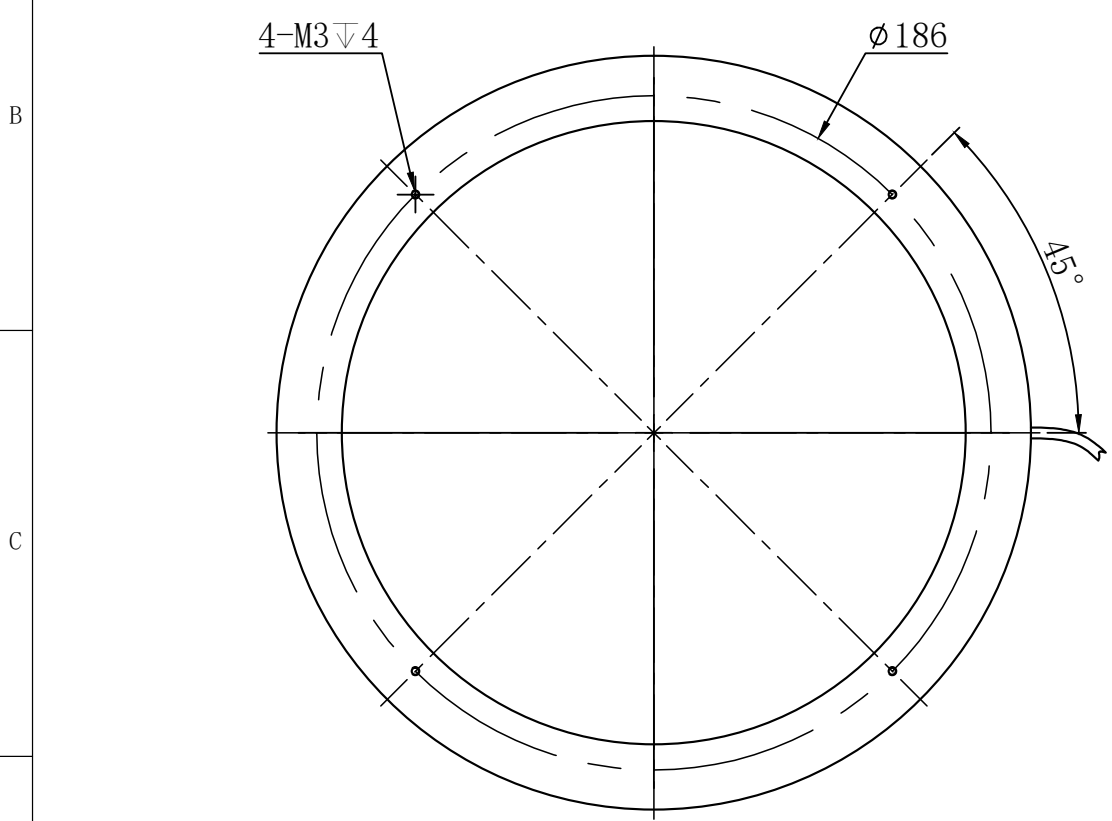

1		2		3	4	5
自变/客变	版本	审核	日期	说明		

注：可选配漫射板

	型号	RTL-20820X		产品安装尺寸图	
	品名	环形光源			
日期	2009-11-10	比例	1:2	重量	