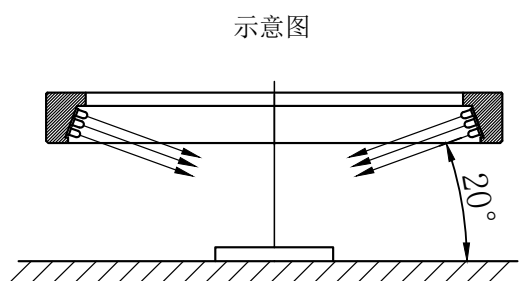

1		2		3	4	5
自变/客变	版本	审核	日期	说明		

注：可选配漫射板

	型号	RTL-20820X		产品安装尺寸图	
	品名	环形光源			
日期	2009-11-10	比例	1:2	重量	