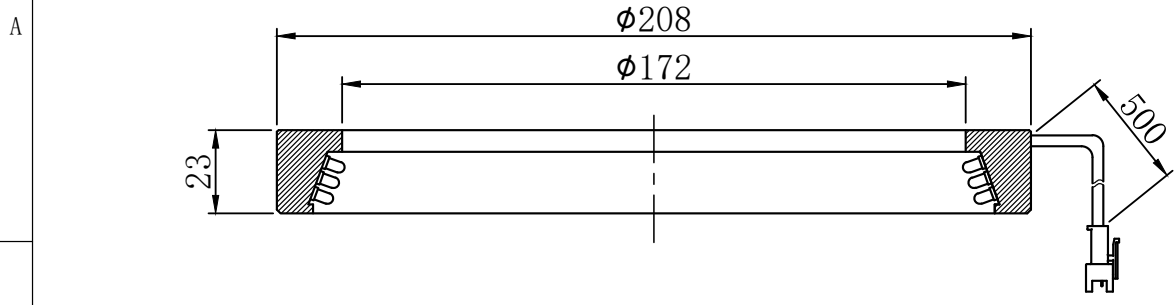

1		2		3	4	5
自变/客变	版本	审核	日期	说明		

注：可选配漫射板

	型号	RTL-20820X		产品安装尺寸图	
	品名	环形光源			
日期	2009-11-10	比例	1:2	重量	