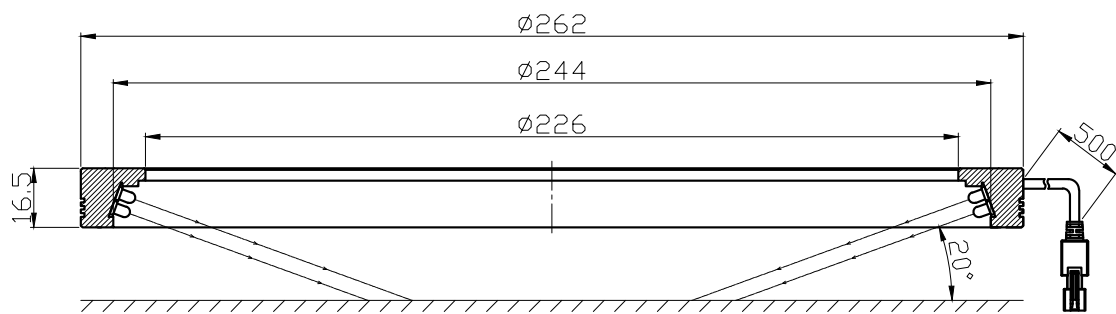

自变/客变	版本号	更改日期	图纸审核	备注

注意事项:

1. 加杯状漫射板高度增加2MM.

 		型号	RTL-26220X		产品安装尺寸图	
尺寸图版本号	1.0	品名	环形光源			
日期	2017-01-03	比例	1:1	重量	 <a href="http://www.hours-web.com">www.hours-web.com</a>	