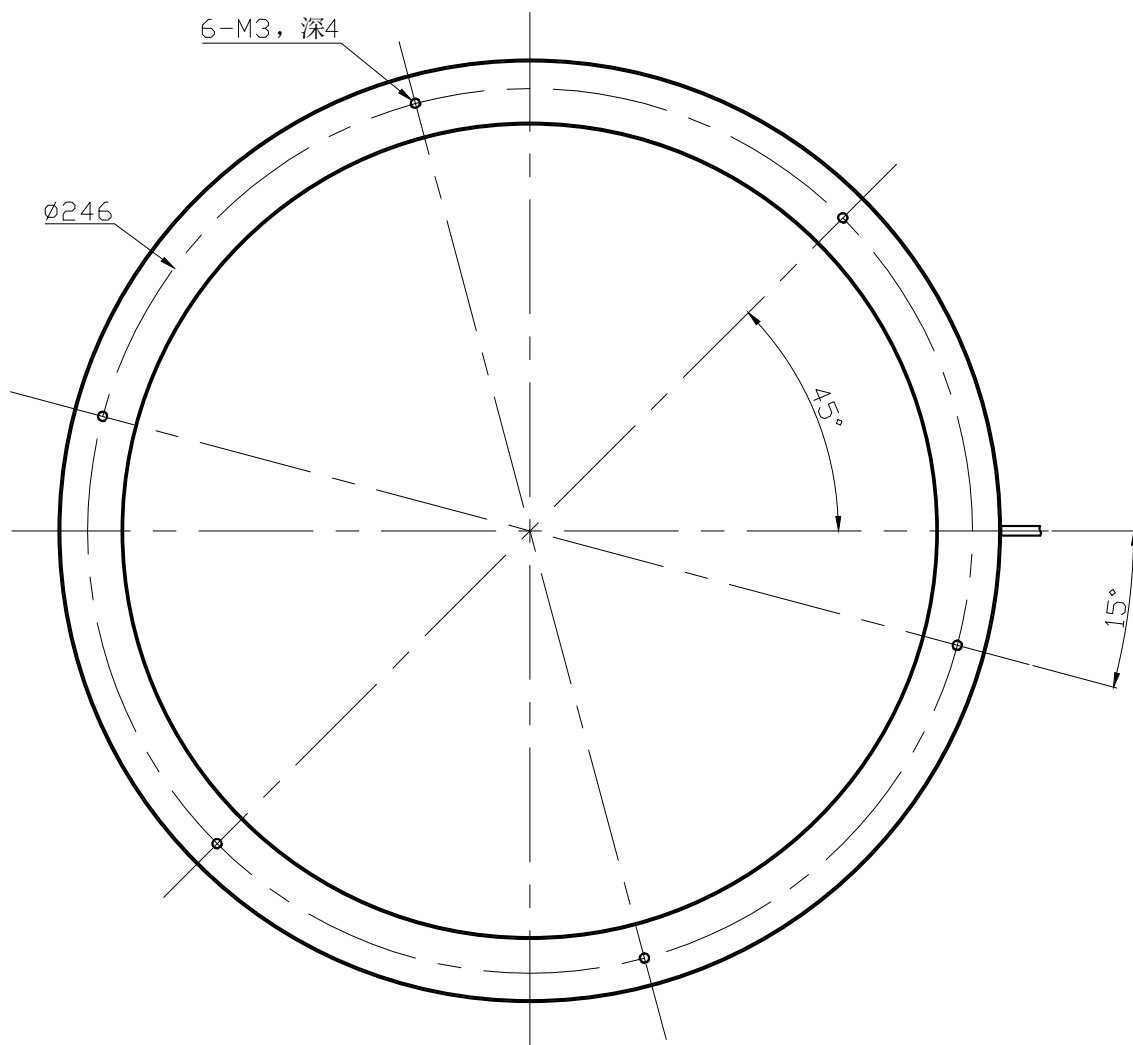

自变/客变	版本号	更改日期	图纸审核	备注

注意事项:

1. 加杯状漫射板高度增加2MM.

 		型号	RTL-26220X		产品安装尺寸图	
尺寸图版本号	1.0	品名	环形光源			
日期	2017-01-03	比例	1:1	重量	 <a href="http://www.hours-web.com">www.hours-web.com</a>	