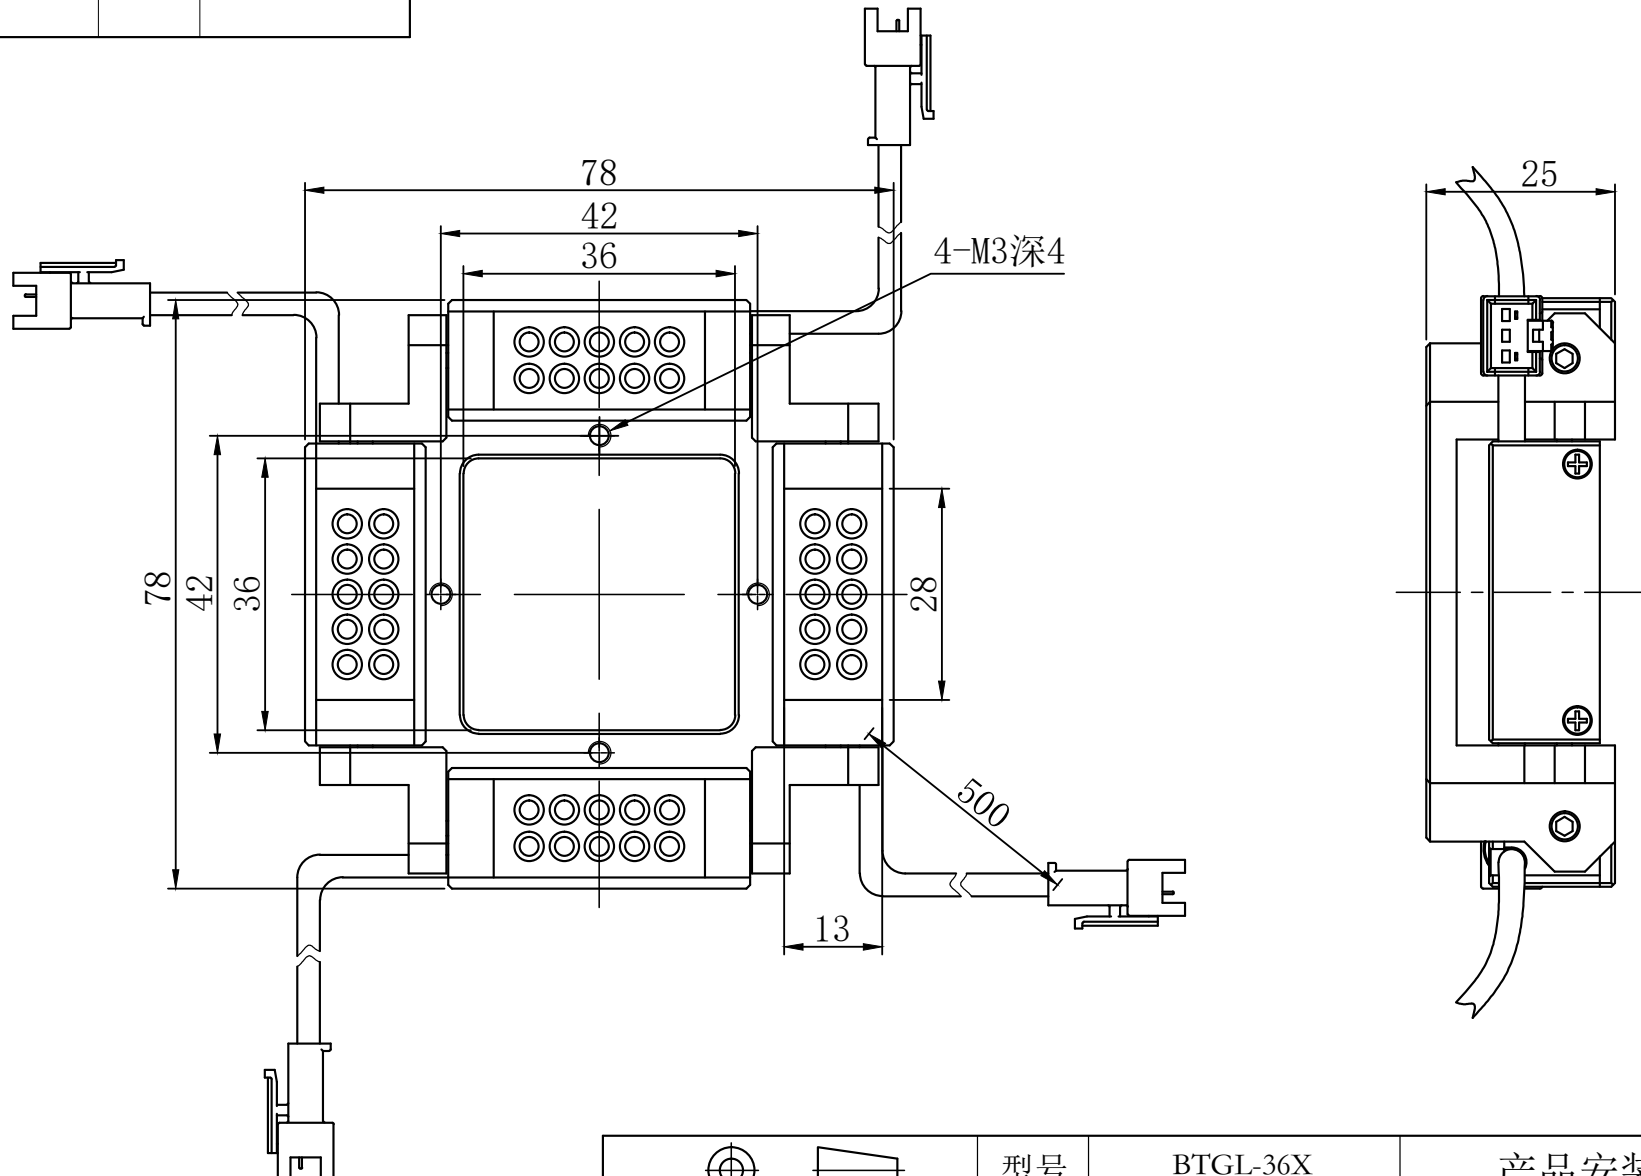

1	2	3	4	5	6
自变/客变	版本号	更改日期	图纸审核	备注	

 		型号	BTGL-36X		产品安装尺寸图  www.hours-web.com		
尺寸图版本号		1.0	品名	四面可调光源			
日期	2016-10-09		比例	1:1			重量