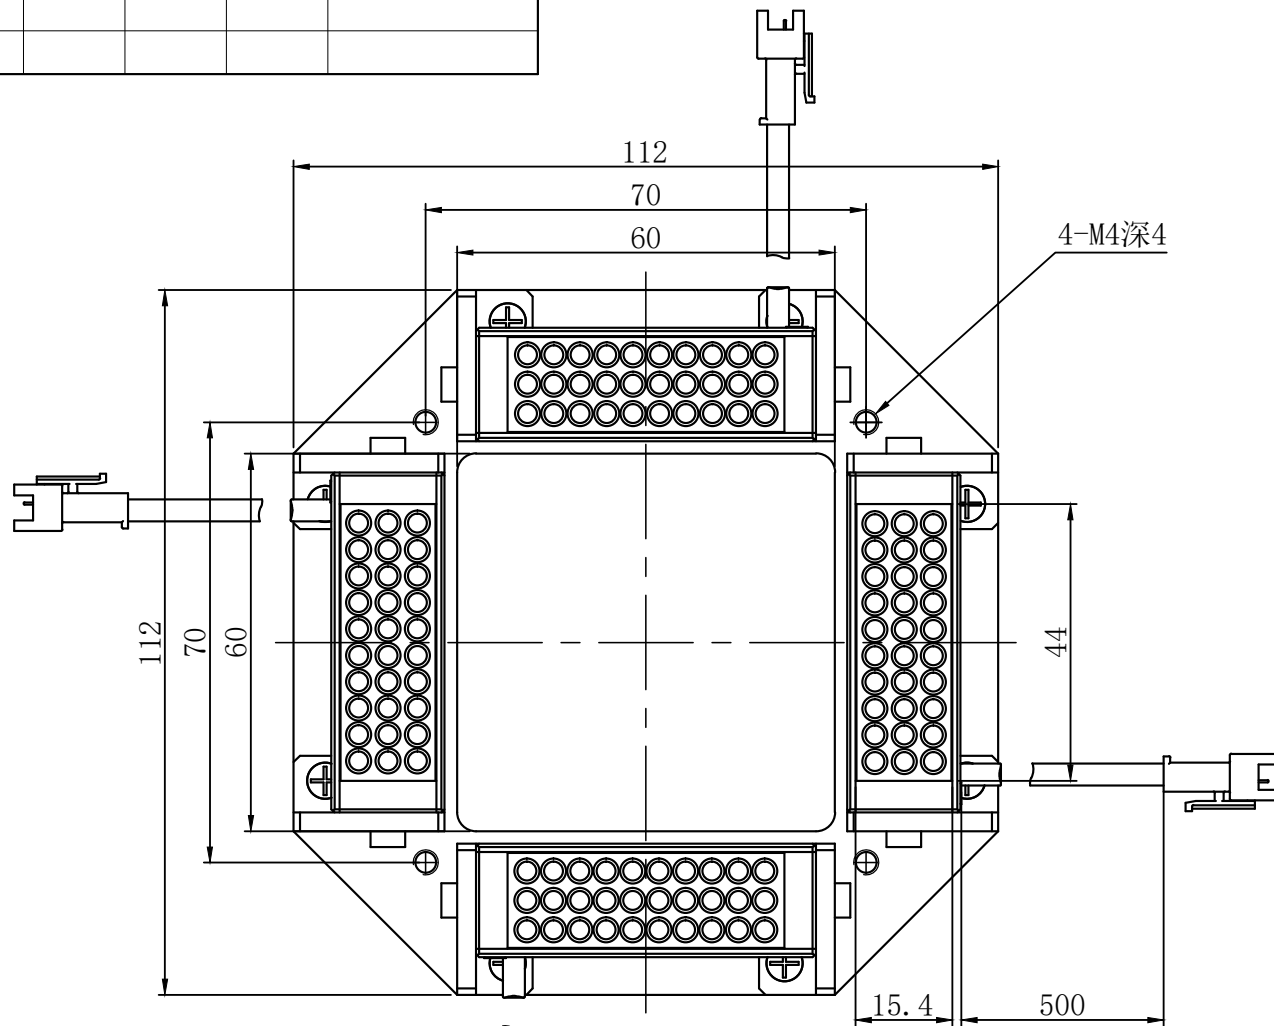

1	2	3	4	5	6
自变/客变	版本号	更改日期	图纸审核	备注	

 		型号	BTGL-60X	
尺寸图版本号		1.0	品名	四面可调光源
日期	2016-10-10	比例	1:1	重量

产品安装尺寸图

**HOURS**  
www.hours-web.com