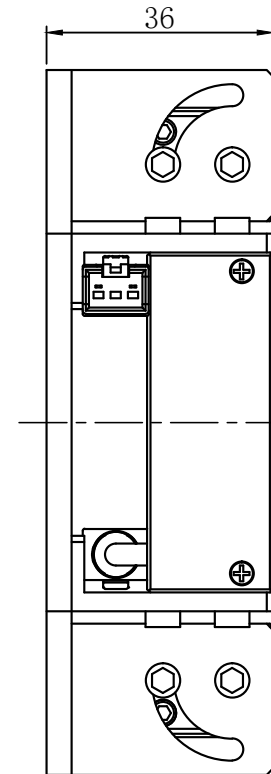

1	2	3	4	5	6
自变/客变	版本号	更改日期	图纸审核	备注	

 		型号	BTGL-60X	
尺寸图版本号		1.0	品名	四面可调光源
日期	2016-10-10	比例	1:1	重量

产品安装尺寸图

**HOURS**  
www.hours-web.com