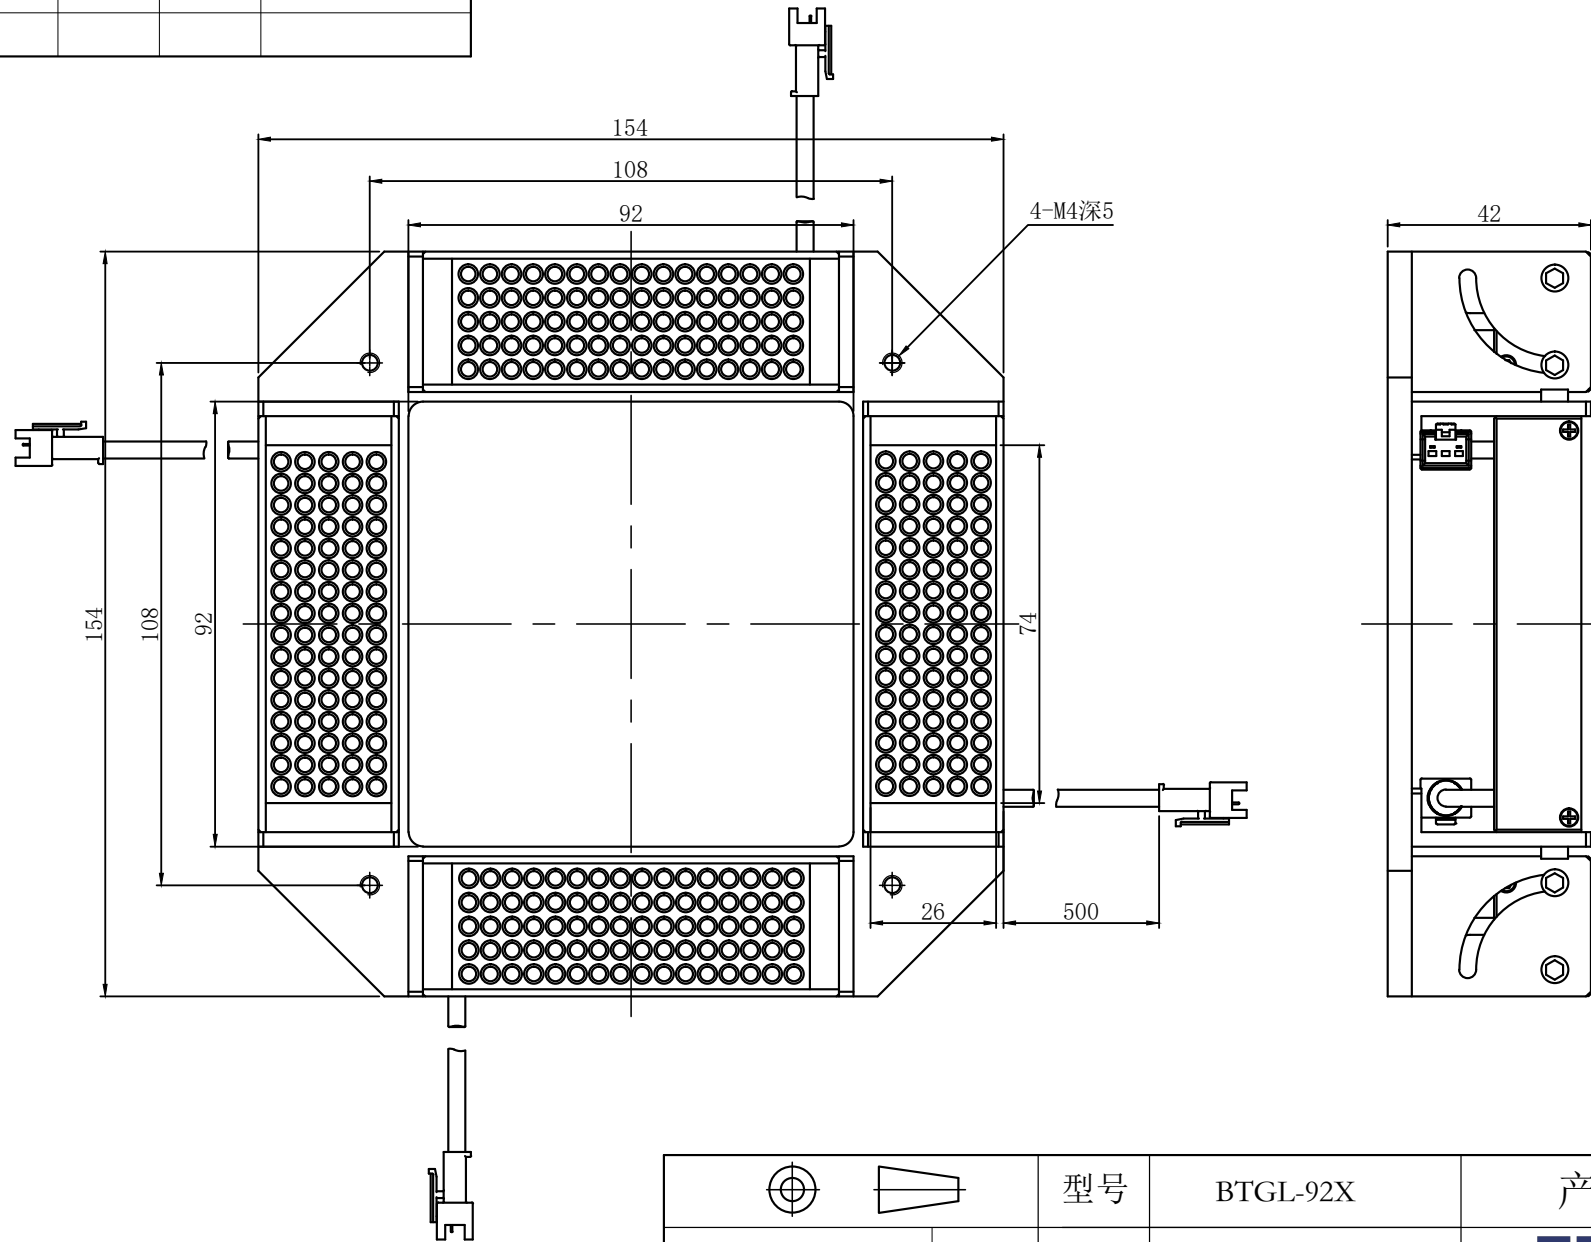

1	2	3	4	5	6
自变/客变	版本号	更改日期	图纸审核	备注	

A

A

B

B

C

C

D

D

 		型号	BTGL-92X		产品安装尺寸图 HOURS www.hours-web.com		
尺寸图版本号		1.0	品名	四面可调光			
日期	2016-10-10		比例	1:1			重量

1

2

3

4

5

6