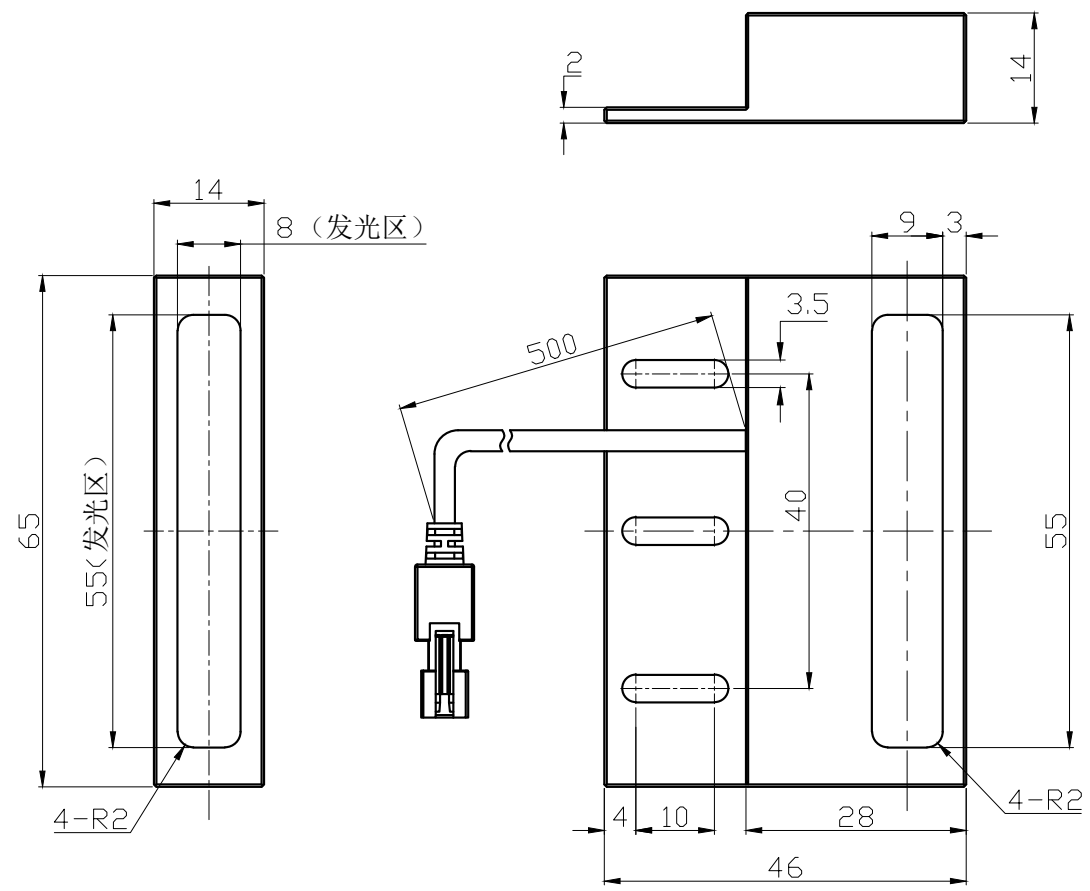

1		2		3	4	5	6
自变/客变	版本号	更改日期	图纸审核	备注			

A

B

C

D

 		型号	CLT-855X-PL		产品安装尺寸图  www.hours-web.com		
尺寸图版本号		1.0	品名	转角同轴光源			
日期	2016-12-28		比例	1:1			重量

1 2 3 4 5 6