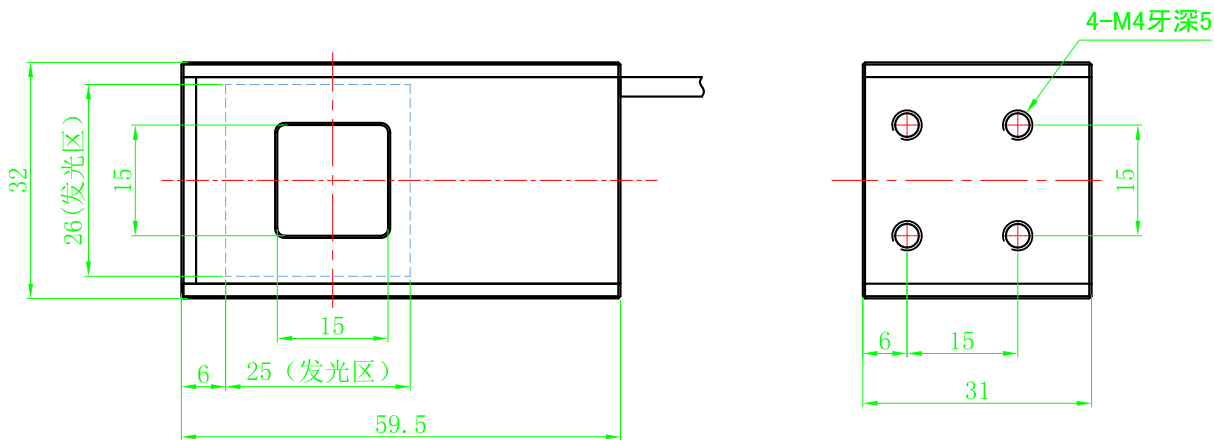

1	2	3	4	5	6
自变/客变	版本号	更改日期	图纸审核	备注	

型号	CLT-1515X	产品安装尺寸图	
尺寸图版本号	1.0	品名	同轴光源
日期	2016-11-01	比例	1:1
		重量	

HOURS
www.hours-web.com