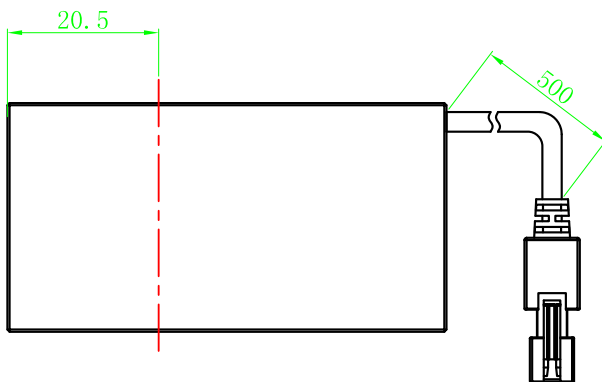

1	2	3	4	5	6
自变/客变	版本号	更改日期	图纸审核	备注	

型号	CLT-1515X	产品安装尺寸图	
尺寸图版本号	1.0	品名	同轴光源
日期	2016-11-01	比例	1:1
		重量	

HOURS
www.hours-web.com