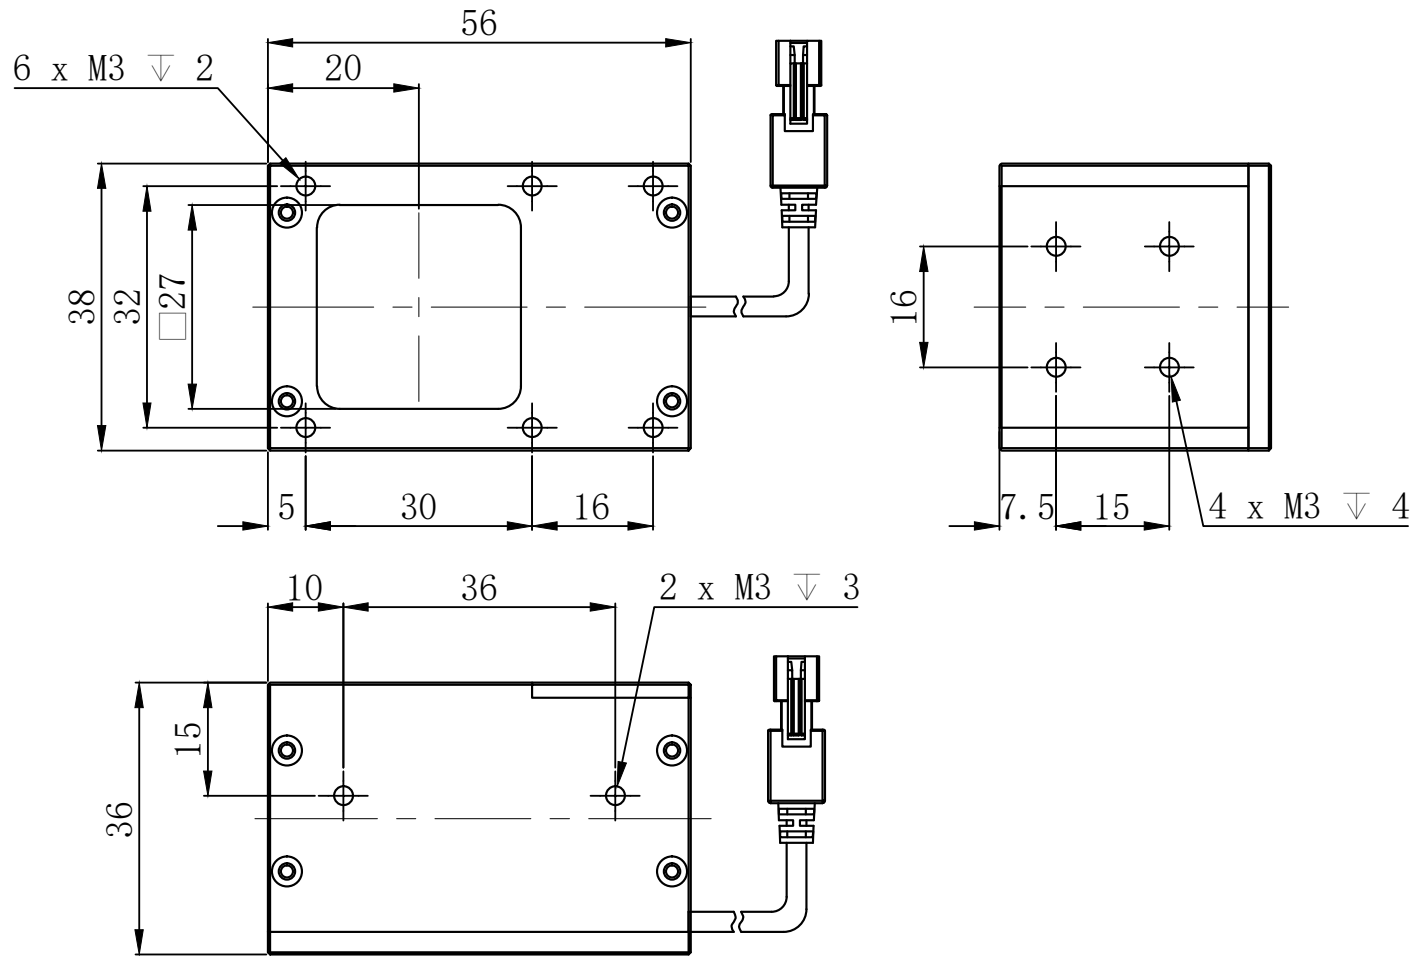

1	2				3	4	5	6
自变/客变	版本号	更改日期	图纸审核	备注				

 		型号	CLT-2525X		产品安装尺寸图 <b>HOURS</b> <a href="http://www.hours-web.com">www.hours-web.com</a>		
尺寸图版本号		1.0	品名	同轴光源			
日期	2017-02-21		比例	1:1			重量