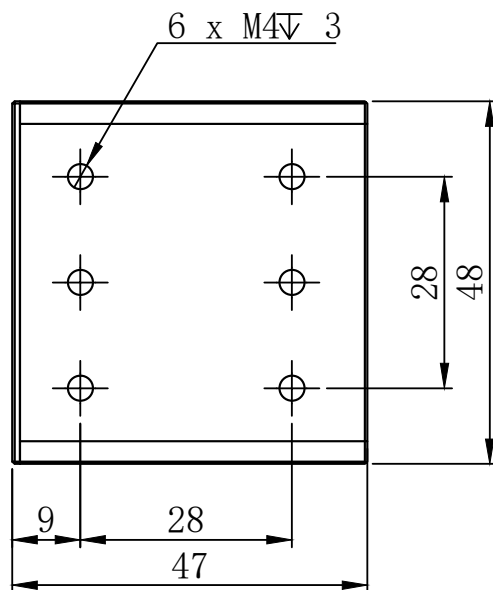

1	2				3	4	5	6
自变/客变	版本号	更改日期	图纸审核	备注				

A

A

B

C

D

7芯航空头

 		型号	CLT-2828X		产品安装尺寸图 HOURS www.hours-web.com		
尺寸图版本号		1.0	品名	高亮同轴光源			
日期	2016-10-19		比例	1:1			重量

1

2

3

4

5

6

D