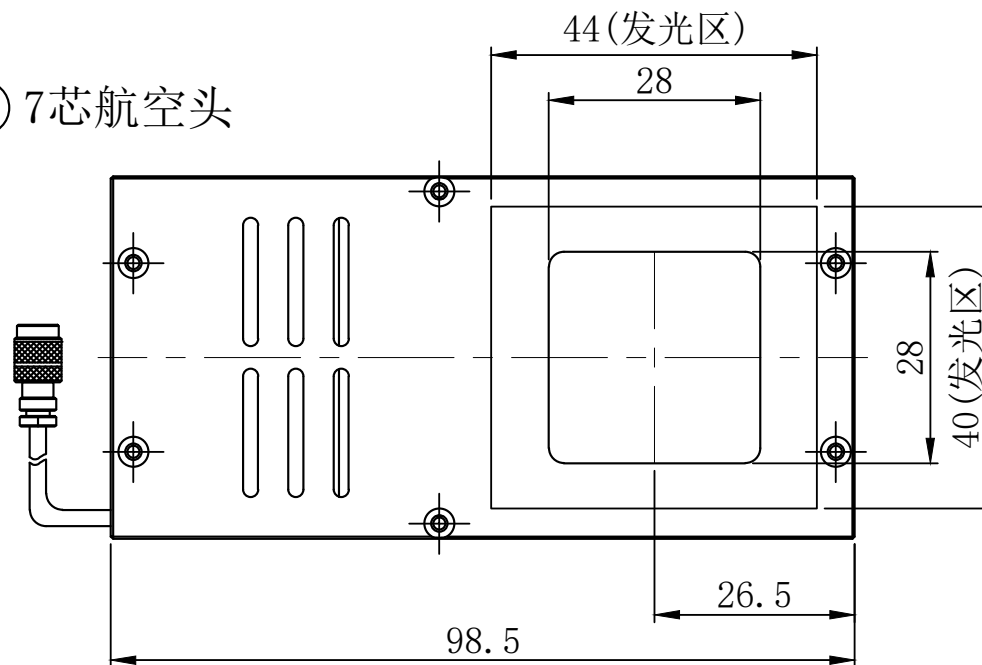

1	2				3	4	5	6
自变/客变	版本号	更改日期	图纸审核	备注				

A

A

B

C

D

7芯航空头

 		型号	CLT-2828X		产品安装尺寸图 HOURS www.hours-web.com		
尺寸图版本号		1.0	品名	高亮同轴光源			
日期	2016-10-19		比例	1:1			重量