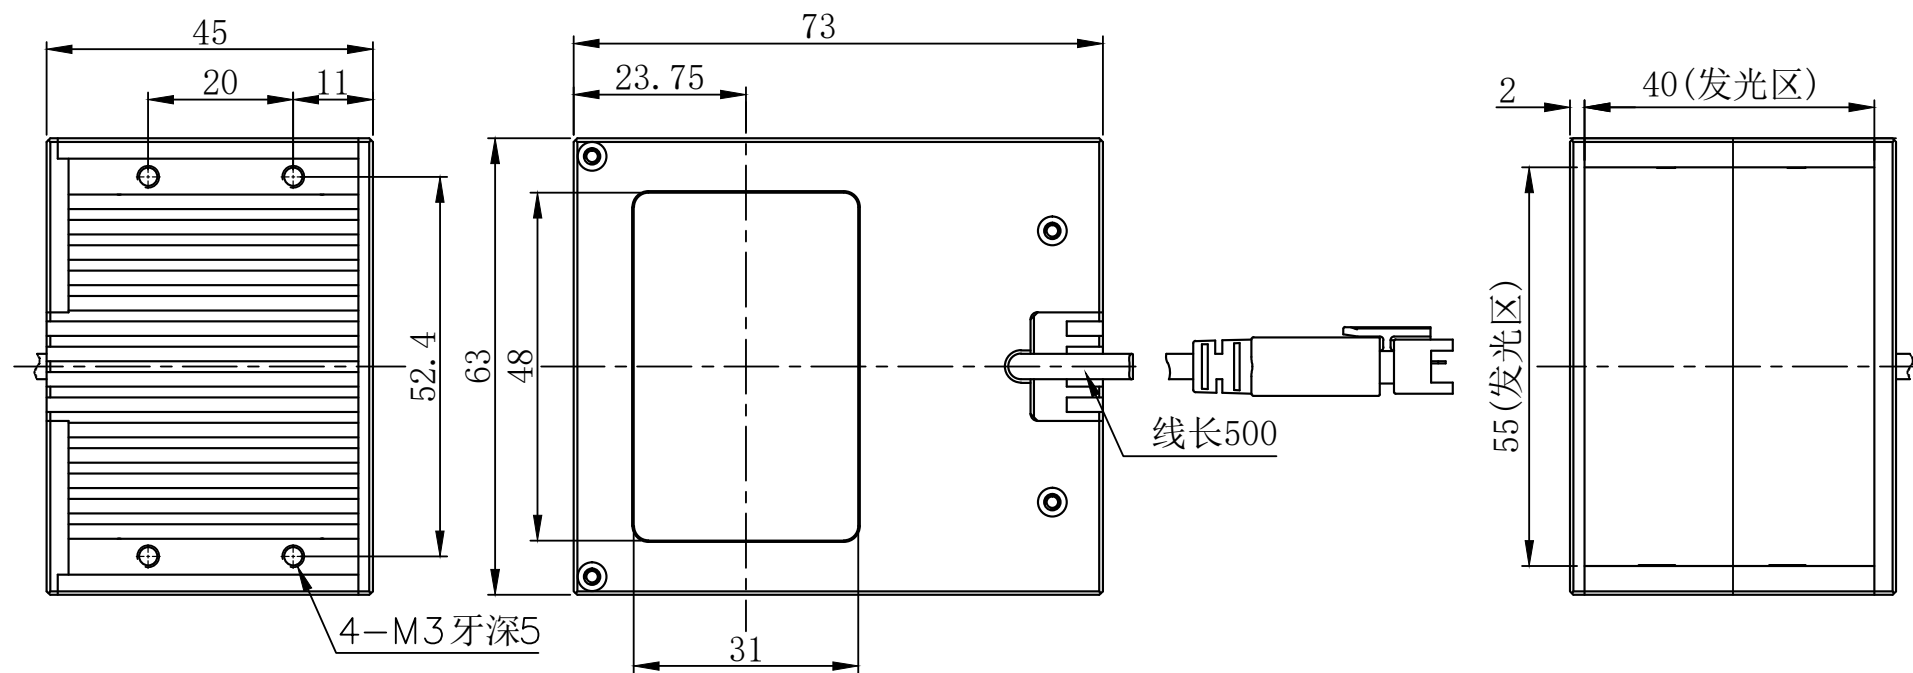

B

C

D

E

型号

CLT-3148X-PL

尺寸图版本号

1.0

品名

转角同轴光源

日期

2017-06-12

比例

1:1

重量

产品安装尺寸图