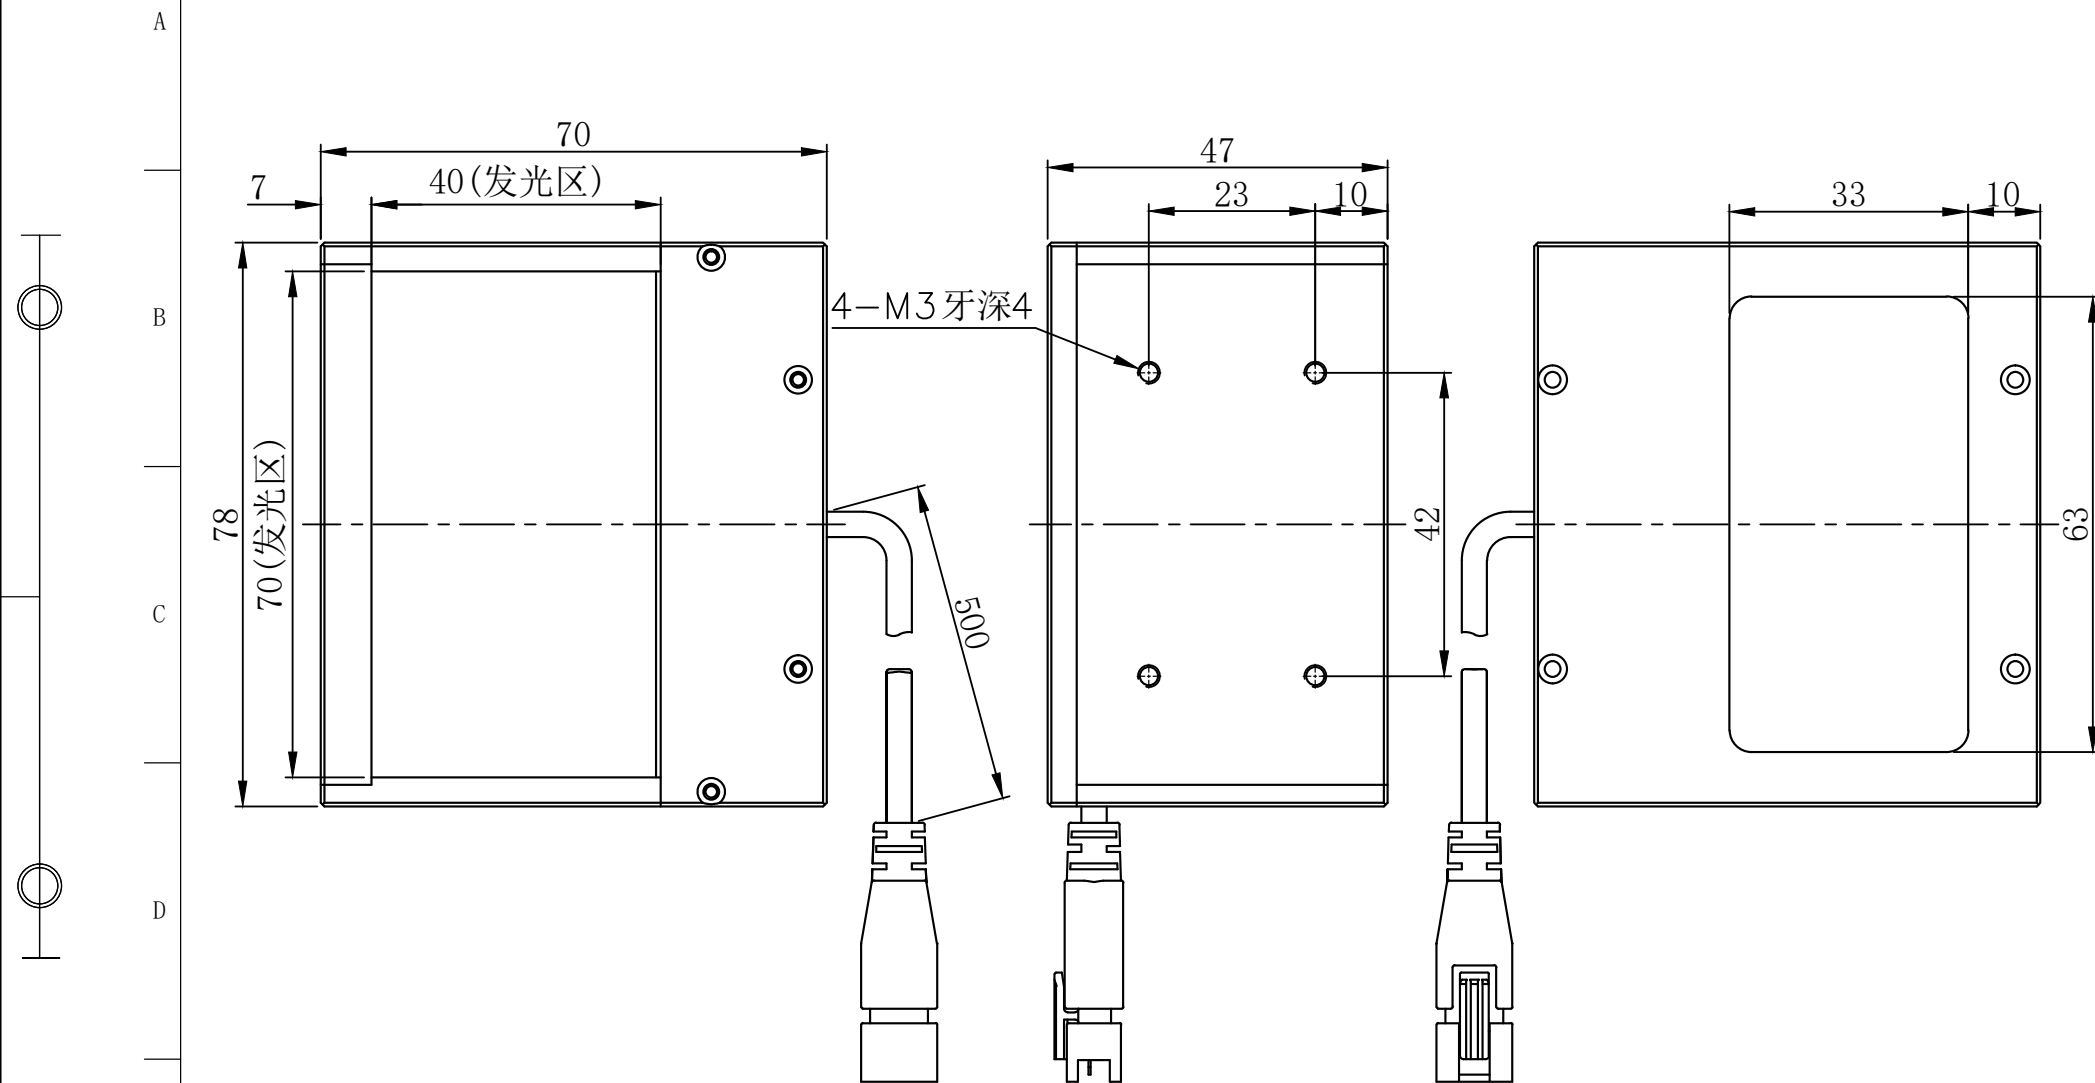

1		2		3		4		5	
自变/客变	版本	审核	日期	说明					

UNIT: mm

 		型号	CLT-3363X		产品安装尺寸图  www.hours-web.com	
尺寸图版本号		1.0	品名	同轴光源		
日期	2017-07-27		比例	1:1	重量	