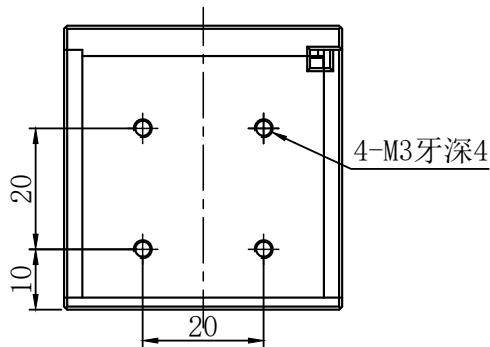

A		B		C		D	
自变/客变	版本号	更改日期	图纸审核	备注			

 		型号	CLT-3840X-PL		产品安装尺寸图	
尺寸图版本号		1.0	品名	转角同轴光源		 www.hours-web.com
日期	2018-08-22		比例	1:1	重量	