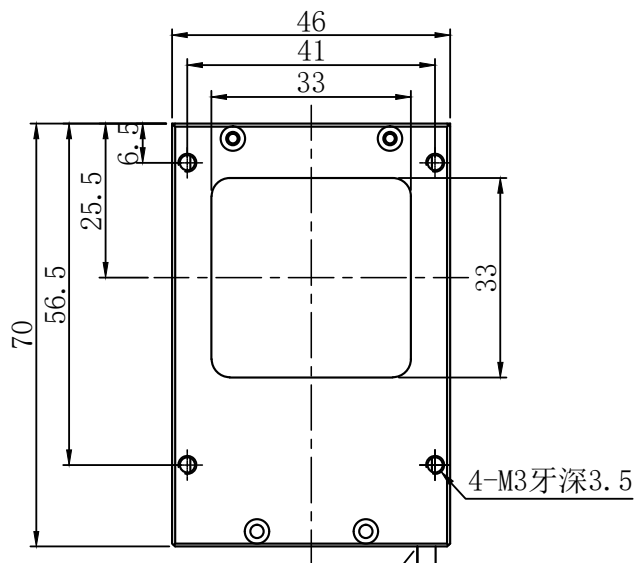

A		B		C		D	
自变/客变	版本号	更改日期	图纸审核	备注			

 		型号	CLT-3840X-PL		产品安装尺寸图	
尺寸图版本号		1.0	品名	转角同轴光源		 www.hours-web.com
日期	2018-08-22		比例	1:1	重量	