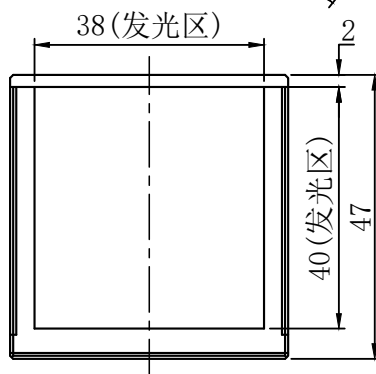

A		B		C		D	
自变/客变	版本号	更改日期	图纸审核	备注			

 		型号	CLT-3840X-PL		产品安装尺寸图	
尺寸图版本号		1.0	品名	转角同轴光源		 www.hours-web.com
日期	2018-08-22		比例	1:1	重量	