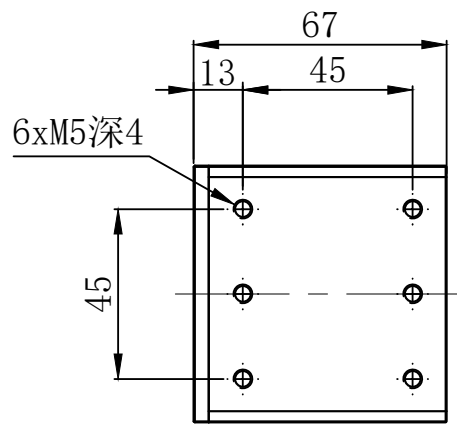

1		2			3		4		5		6	
自变/客变	版本号	更改日期	图纸审核	备注								

 		型号	CLT-4040X		产品安装尺寸图  www.hours-web.com		
尺寸图版本号		1.0	品名	高亮同轴光源			
日期	2017-04-10		比例	1:2			重量