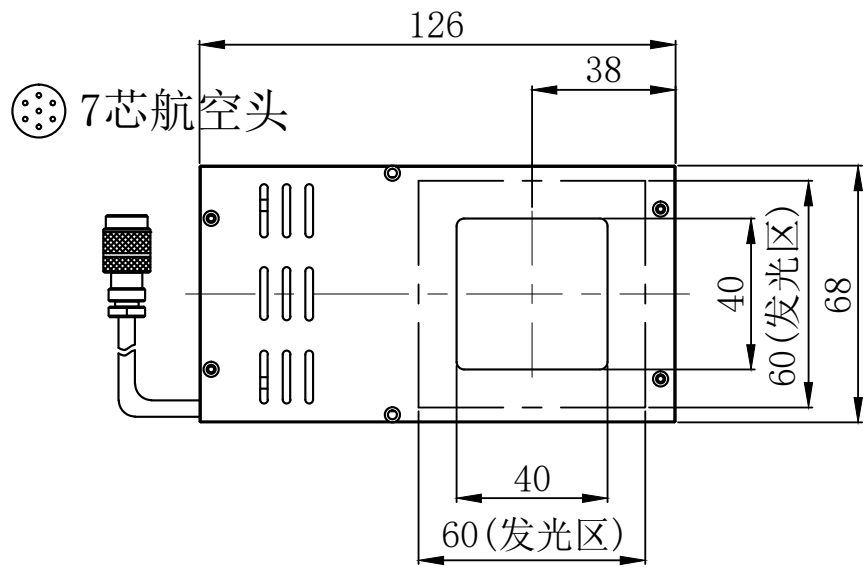

1		2			3		4		5		6	
自变/客变	版本号	更改日期	图纸审核	备注								

 		型号	CLT-4040X		产品安装尺寸图  www.hours-web.com		
尺寸图版本号		1.0	品名	高亮同轴光源			
日期	2017-04-10		比例	1:2			重量