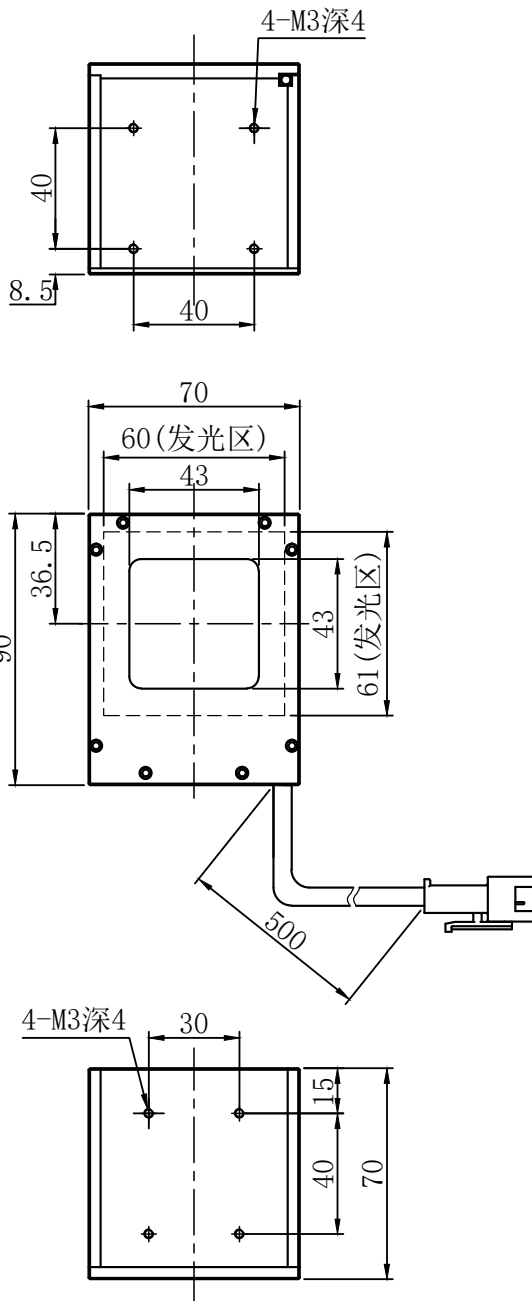

A		B		C	D
自变/客变	版本号	更改日期	图纸审核	备注	

		型号	CLT-4343X		产品安装尺寸图 www.hours-web.com	
尺寸图版本号		1.0	品名	同轴光源		
日期	2016-09-06		比例	1:2		重量