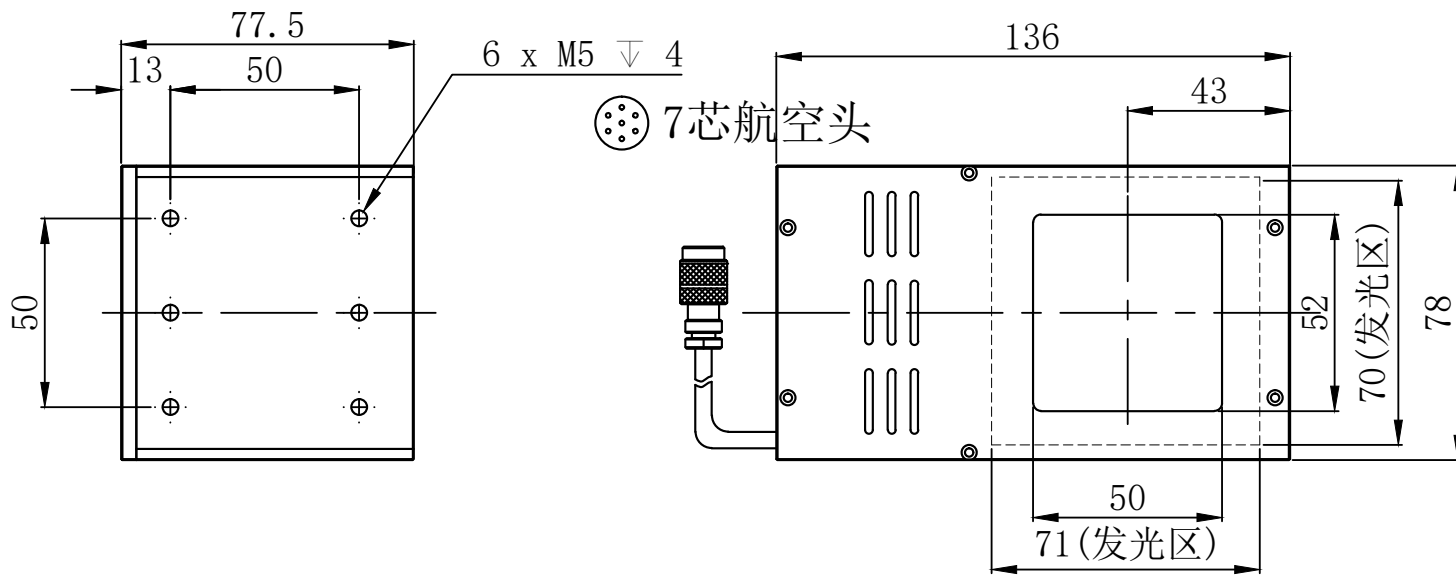

| | | | | | |
|-------|-----|------|------|----|---|
| 1 | 2 | 3 | 4 | 5 | 6 |
| 自变/客变 | 版本号 | 更改日期 | 图纸审核 | 备注 | |
| | | | | | |
| | | | | | |

| | | | | | | | |
|--|------------|-----|-----------|--------|--|--|----|
|   | | 型号 | CLT-5052X | | 产品安装尺寸图  www.hours-web.com | | |
| 尺寸图版本号 | | 1.0 | 品名 | 高亮同轴光源 | | | |
| 日期 | 2016-09-05 | | 比例 | 1:2 | | | 重量 |