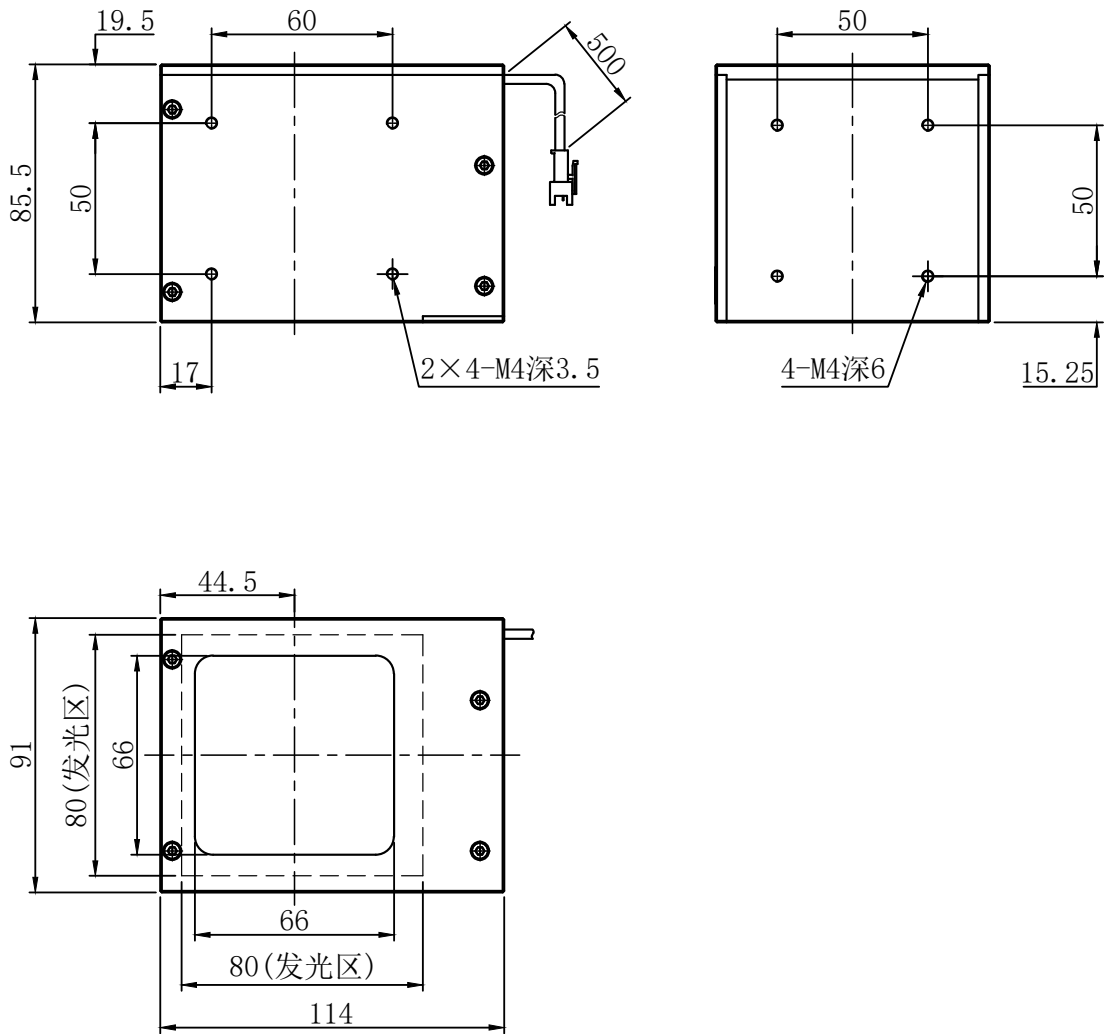

A		B		C	D
自变/客变	版本号	更改日期	图纸审核	备注	

		型号	CLT-6666X		产品安装尺寸图 HOURS www.hours-web.com
尺寸图版本号		1.0	品名	同轴光源	
日期	2016-09-06		比例	1:2 重量	