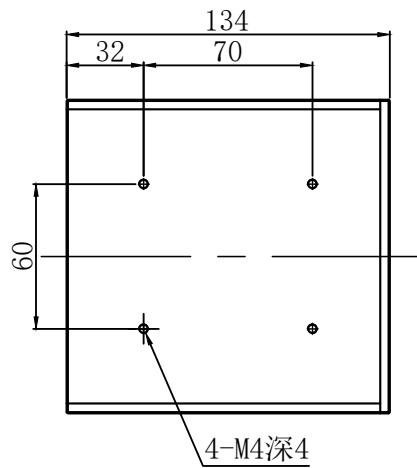

A		B		C	D
自变/客变	版本号	更改日期	图纸审核	备注	

 		型号	CLT-9090X		产品安装尺寸图  www.hours-web.com
尺寸图版本号		1.0	品名	同轴光源	
日期	2016-09-12		比例	2:5 重量	