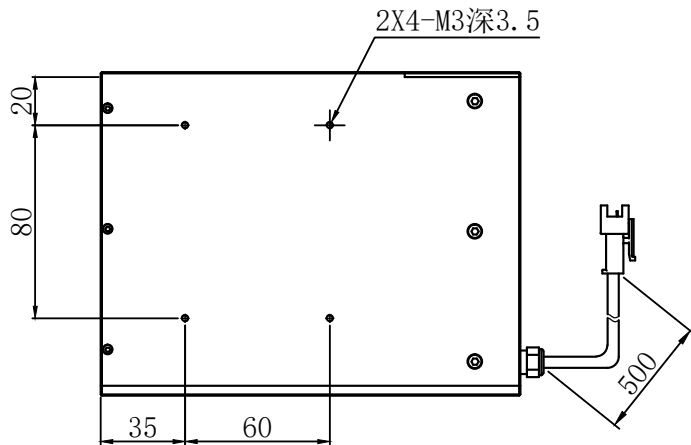

A		B		C	D
自变/客变	版本号	更改日期	图纸审核	备注	

 		型号	CLT-9090X		产品安装尺寸图  www.hours-web.com
尺寸图版本号		1.0	品名	同轴光源	
日期	2016-09-12		比例	2:5 重量	