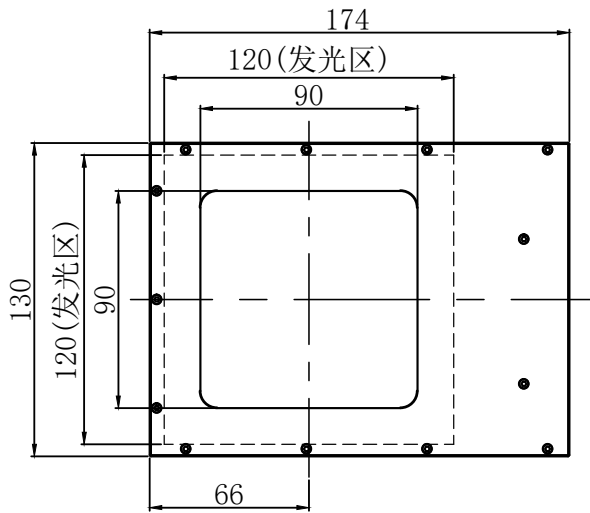

A		B		C	D
自变/客变	版本号	更改日期	图纸审核	备注	

 		型号	CLT-9090X		产品安装尺寸图  www.hours-web.com
尺寸图版本号		1.0	品名	同轴光源	
日期	2016-09-12		比例	2:5 重量	