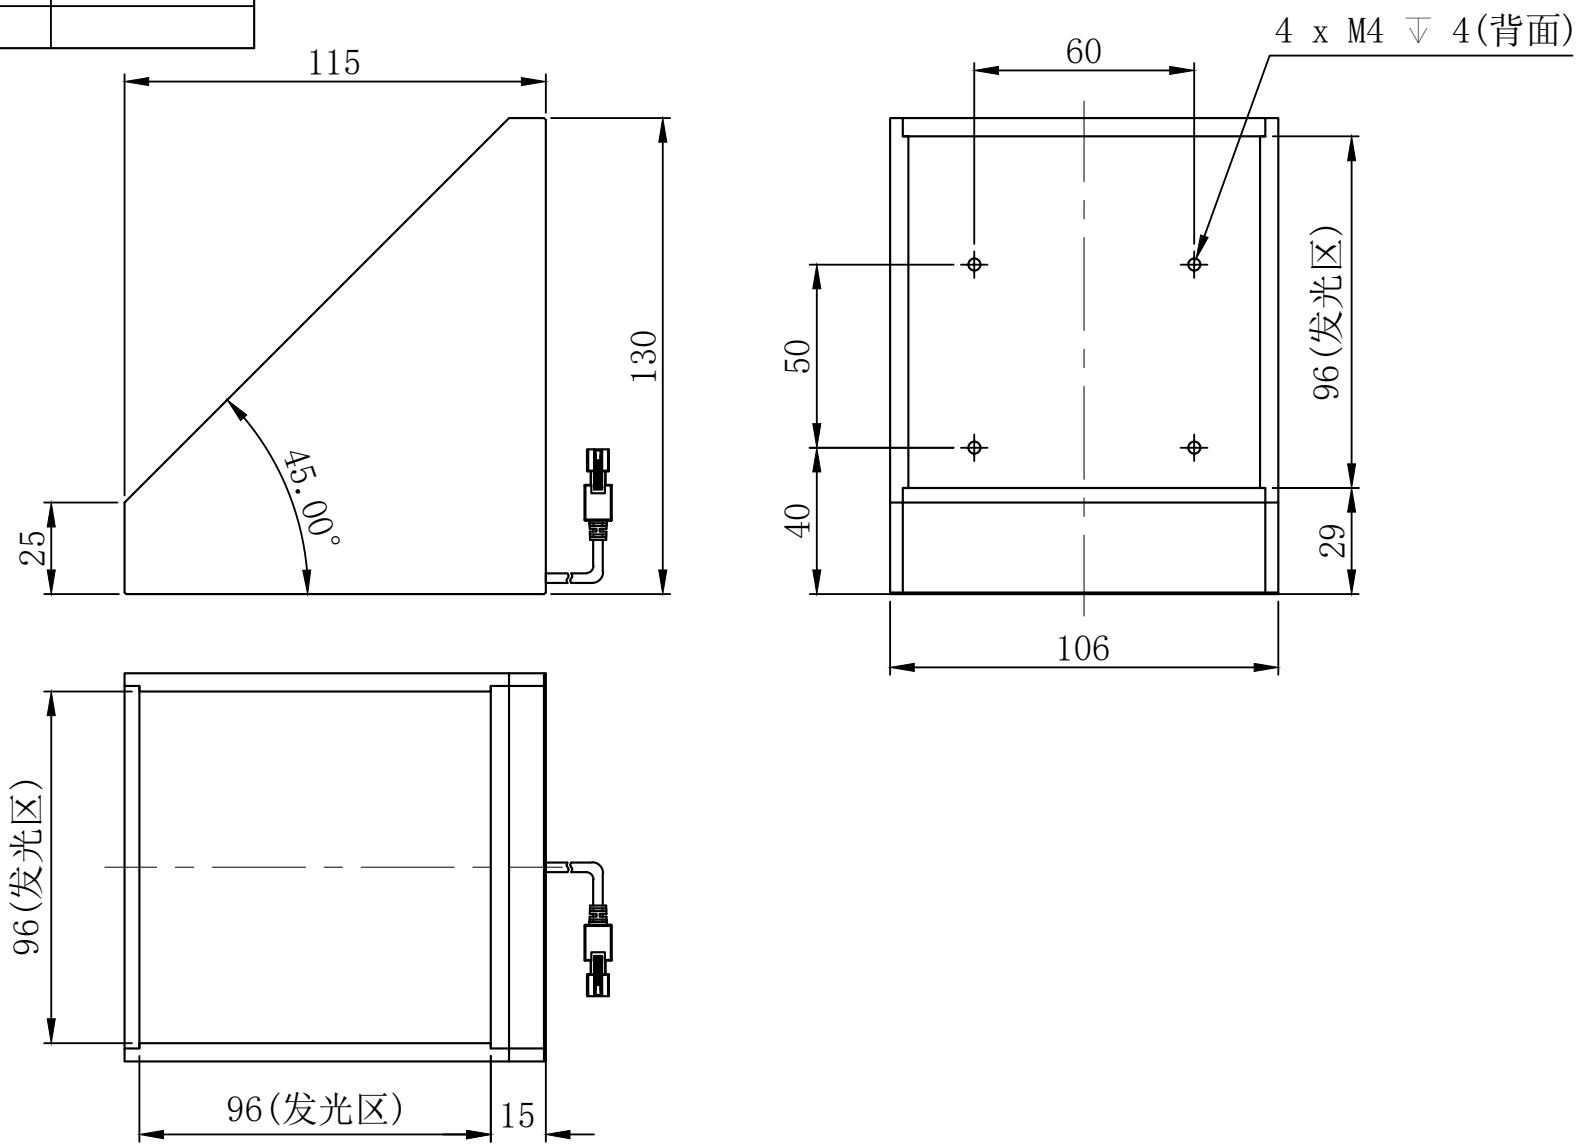

1		2			3	4	5	6
自变/客变	版本号	更改日期	图纸审核	备注				

 		型号	CLT-9696X-PL		产品安装尺寸图  www.hours-web.com	
尺寸图版本号		1.0	品名	转角同轴光源		
日期	2017-09-25		比例	1:2	重量	