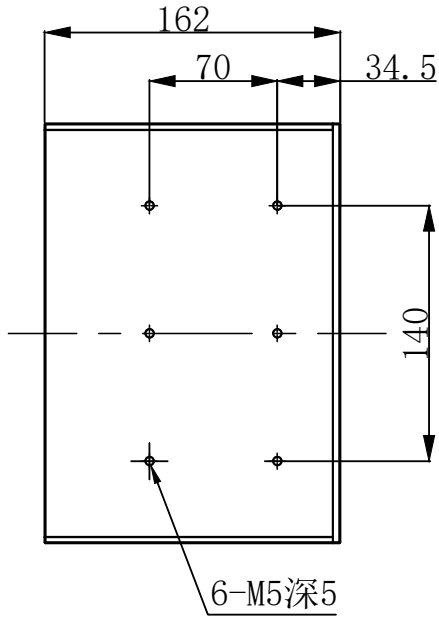

1	2				3	4	5	6
自变/客变	版本号	更改日期	图纸审核	备注				

其他: $\sqrt{3.2}$

A

B

C

D

 		型号	CLT-132204X		产品安装尺寸图 HOURS www.hours-web.com	
尺寸图版本号	1.0	品名	同轴光源			
日期	2017-06-05	比例	1:4	重量		

A

B

C

D

1

2

3

4

5