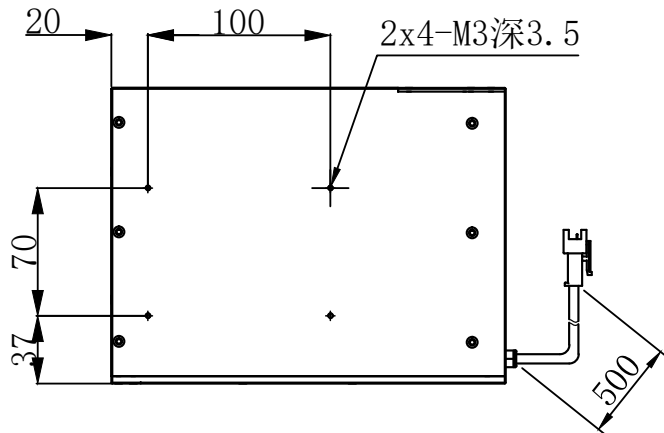

1	2				3	4	5	6
自变/客变	版本号	更改日期	图纸审核	备注				

其他: $\sqrt{3.2}$

A

B

C

D

 		型号	CLT-132204X		产品安装尺寸图 HOURS www.hours-web.com	
尺寸图版本号	1.0	品名	同轴光源			
日期	2017-06-05	比例	1:4	重量		

A