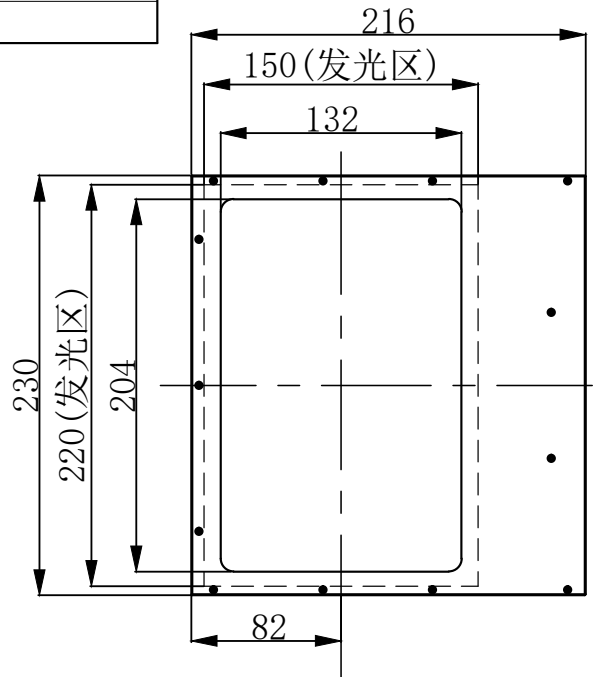

1	2				3	4	5	6
自变/客变	版本号	更改日期	图纸审核	备注				

其他: $\sqrt{3.2}$

A

B

C

D

 		型号	CLT-132204X		产品安装尺寸图 HOURS www.hours-web.com	
尺寸图版本号	1.0	品名	同轴光源			
日期	2017-06-05	比例	1:4	重量		

A

B

C

D

1

2

3

4

5