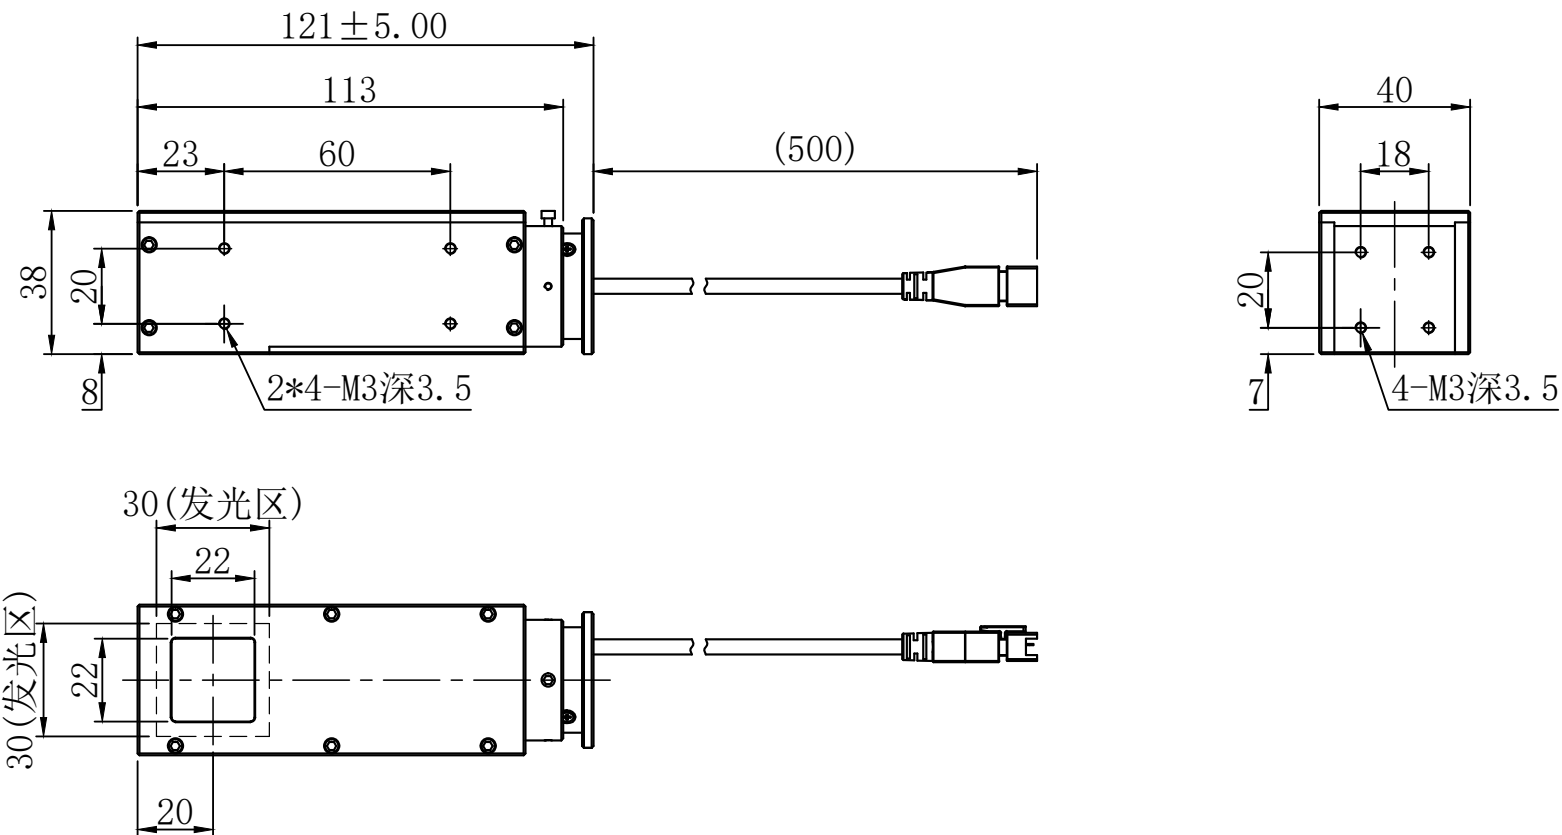

1		2			3	4	5	6
自变/客变	版本号	更改日期	图纸审核	备注				

		型号	CPLT-2222X	
尺寸图版本号	1.0	品名	同轴平行光源	
日期	2016-10-08	比例	1:2	重量

产品安装尺寸图

HOURS
www.hours-web.com