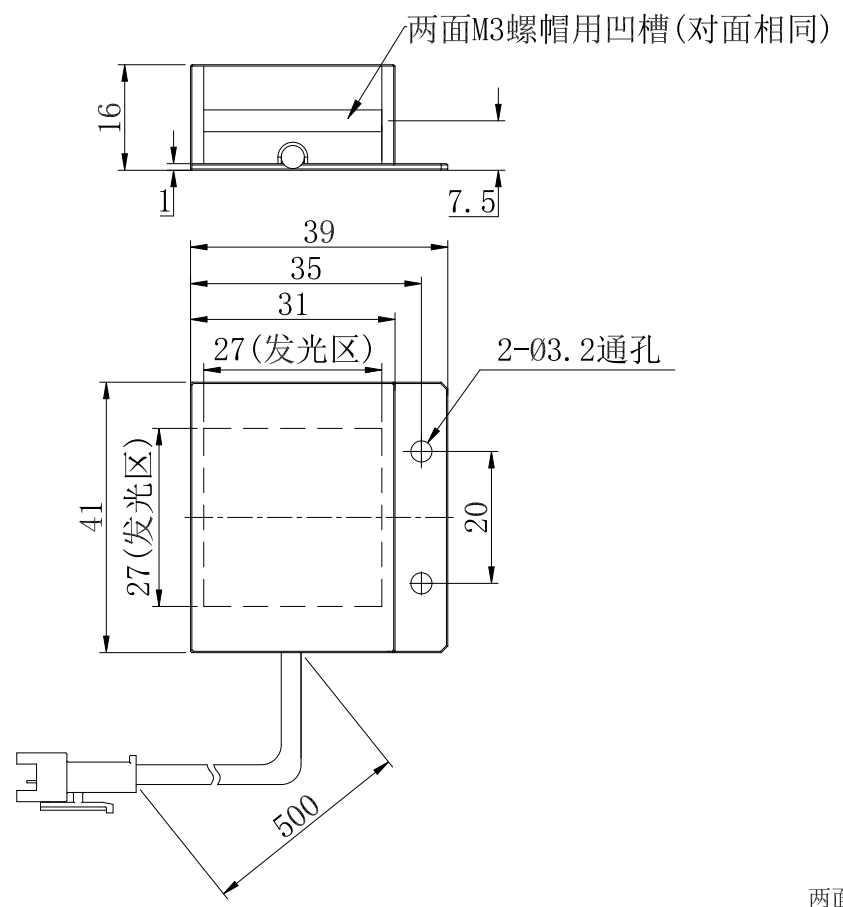

1 2 3 4 5 6

自变/客变	版本号	更改日期	图纸审核	备注

A

B

C

D

两面, M3螺母, 侧面安装用

		型号	PTL-2727X	
尺寸图版本号	1.0	品名	面光源	
日期	2017-10-31	比例	1:1	重量

产品安装尺寸图

A

B

C

D

1 2 3 4 5 6