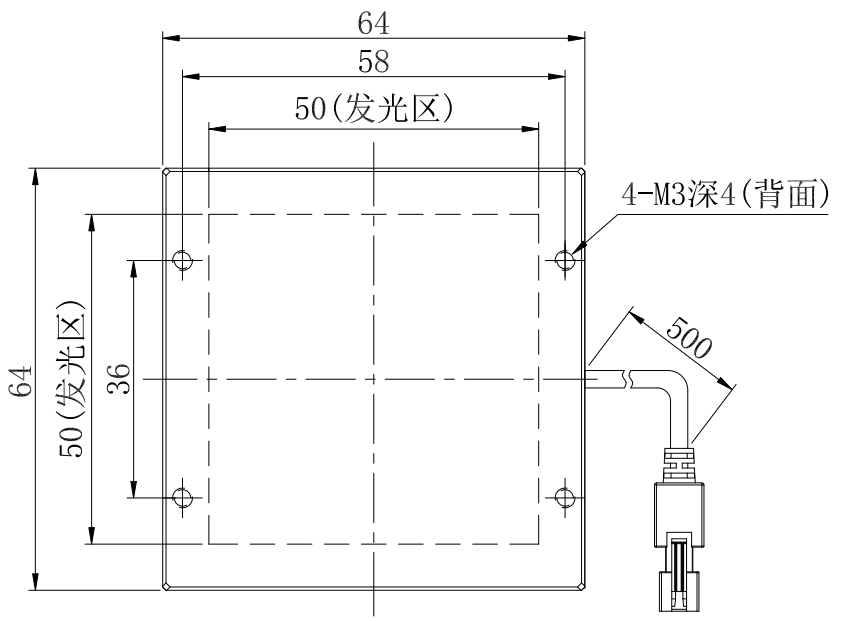

1		2			3	4	5	6
---	--	---	--	--	---	---	---	---

自变/客变	版本号	更改日期	图纸审核	备注

四面, M3螺母, 侧面安装用

		型号	PTL-5050X	
尺寸图版本号	1.0	品名	面光源	
日期	2017-10-31	比例	1:1	重量

产品安装尺寸图

1	2	3	4	5	6
---	---	---	---	---	---