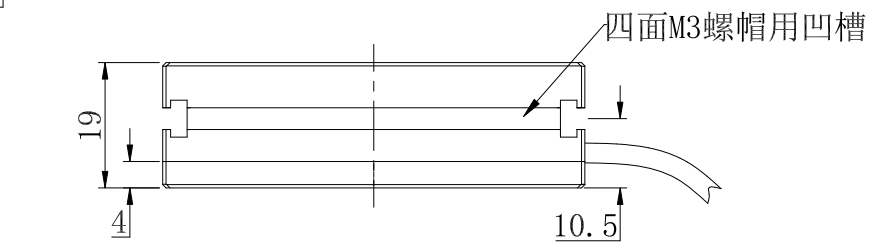

1		2			3	4	5	6
---	--	---	--	--	---	---	---	---

自变/客变	版本号	更改日期	图纸审核	备注

四面, M3螺母, 侧面安装用

		型号	PTL-5050X	
尺寸图版本号	1.0	品名	面光源	
日期	2017-10-31	比例	1:1	重量

产品安装尺寸图

1	2	3	4	5	6
---	---	---	---	---	---