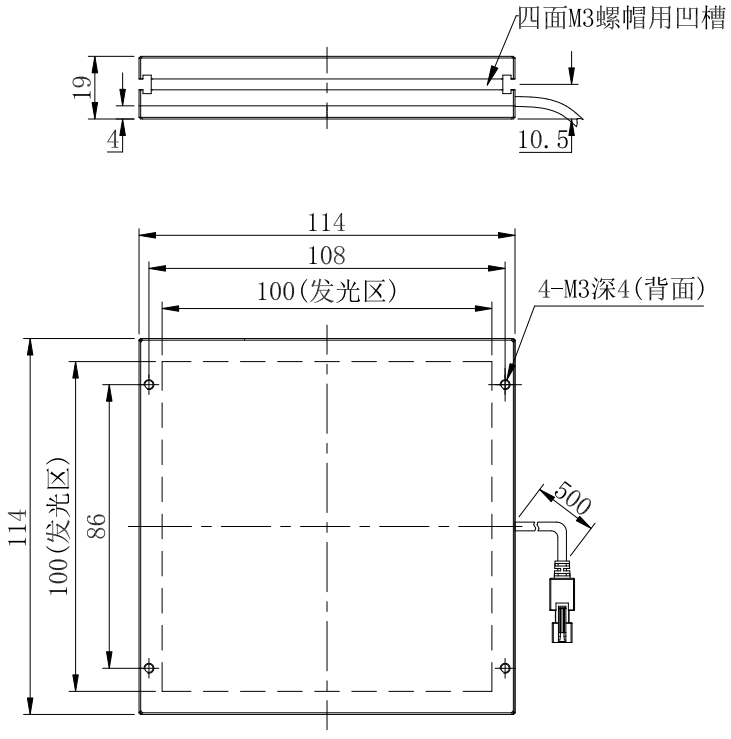

1 2 3 4 5 6

自变/客变	版本号	更改日期	图纸审核	备注

四面, M3螺母, 侧面安装用

		型号	PTL-100100X	
尺寸图版本号	1.0	品名	面光源	
日期	2017-10-31	比例	1:2	重量

产品安装尺寸图

1 2 3 4 5 6

A

A