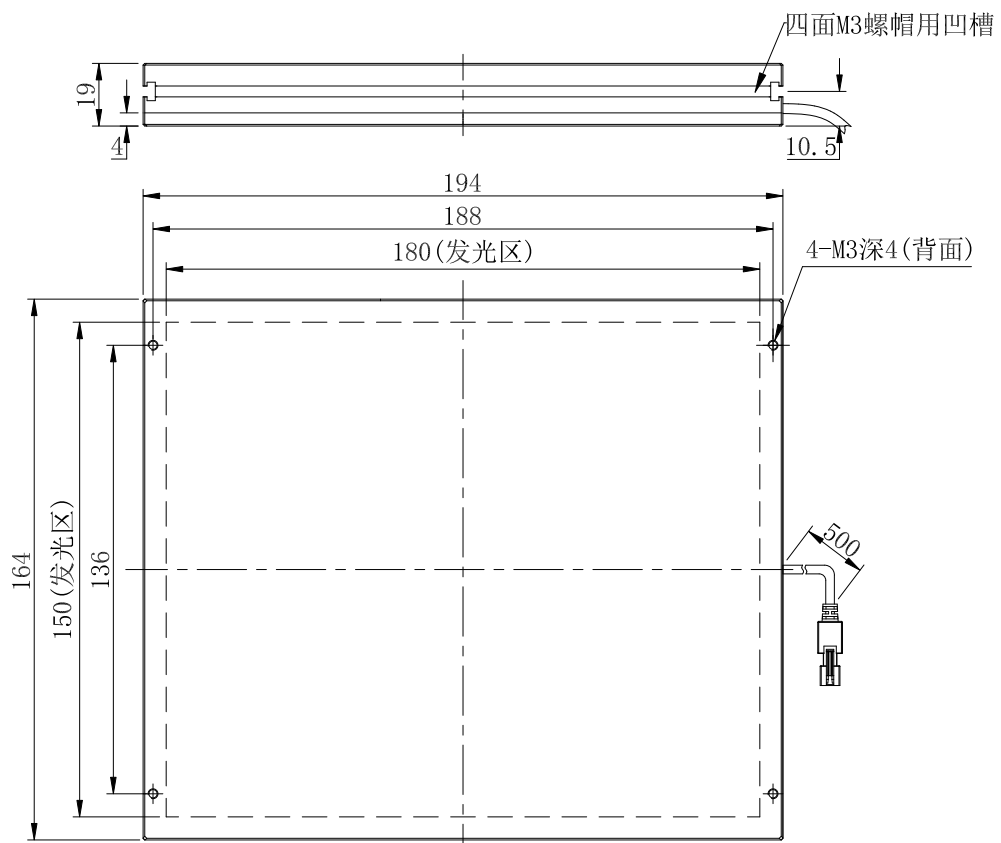

1		2			3	4	5	6
---	--	---	--	--	---	---	---	---

自变/客变	版本号	更改日期	图纸审核	备注

四面, M3螺母, 侧面安装用

		型号	PTL-150180X		产品安装尺寸图 www.hours-web.com
尺寸图版本号	1.0	品名	面光源		
日期	2017-10-31	比例	1:2	重量	

1	2	3	4	5	6
---	---	---	---	---	---