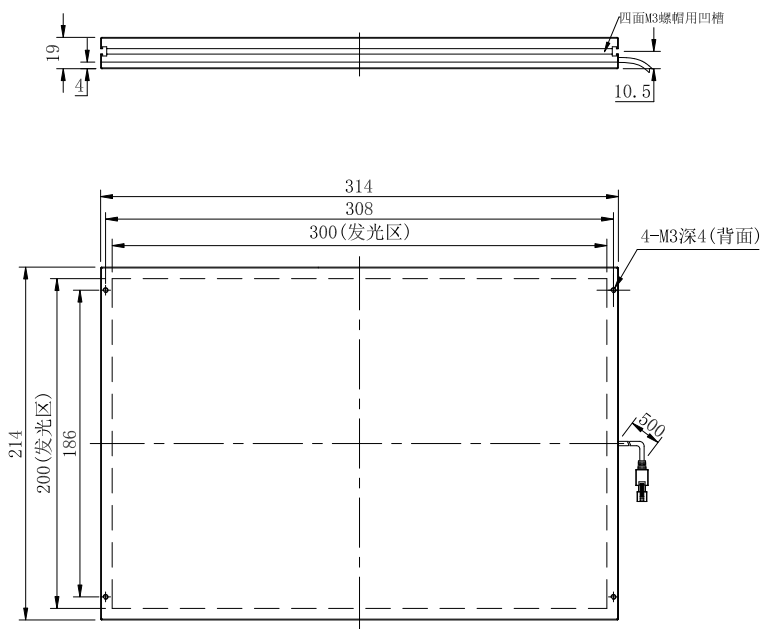

1		2			3	4	5	6
---	--	---	--	--	---	---	---	---

自变/客变	版本号	更改日期	图纸审核	备注

四面, M3螺母, 侧面安装用

		型号	PTL-200300X	
尺寸图版本号	1.0	品名	面光源	
日期	2017-10-31	比例	1:4	重量

产品安装尺寸图

1	2	3	4	5	6
---	---	---	---	---	---

A

B