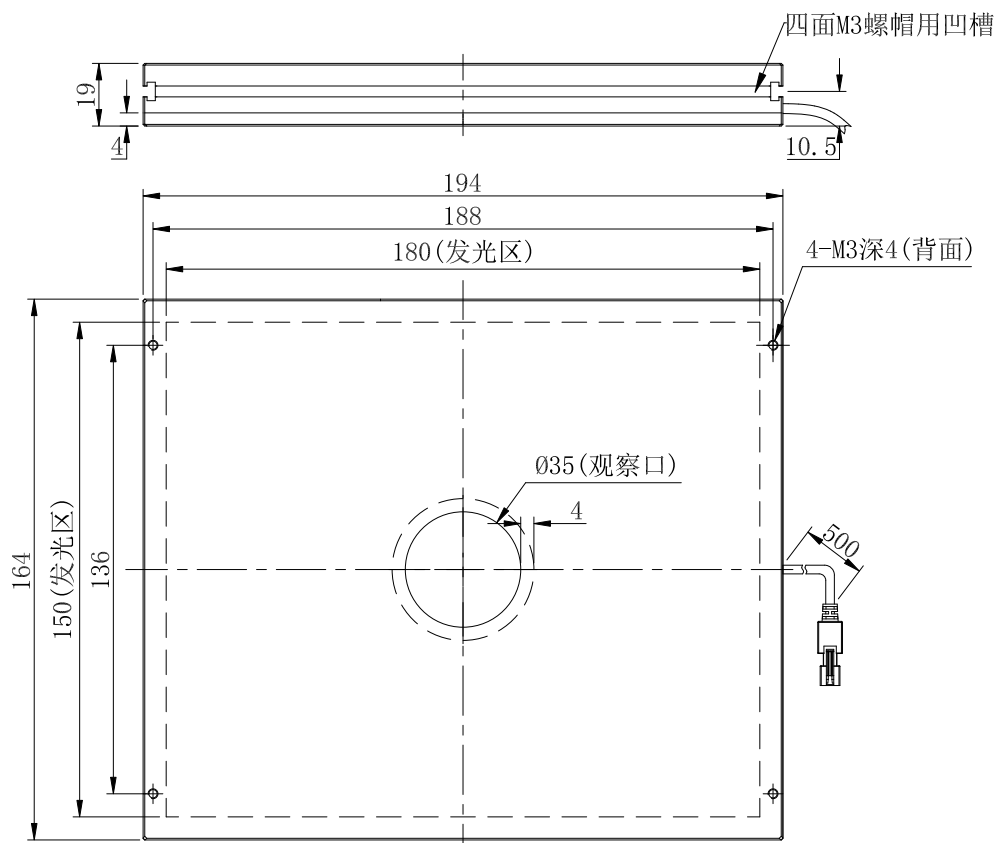

1		2			3	4	5	6
---	--	---	--	--	---	---	---	---

自变/客变	版本号	更改日期	图纸审核	备注

四面, M3螺母, 侧面安装用

 		型号	PTL-150180X-H35		产品安装尺寸图	
尺寸图版本号		1.0	品名	面光源		 <a href="http://www.hours-web.com">www.hours-web.com</a>
日期	2017-10-31		比例	1:2	重量	

1	2	3	4	5	6
---	---	---	---	---	---