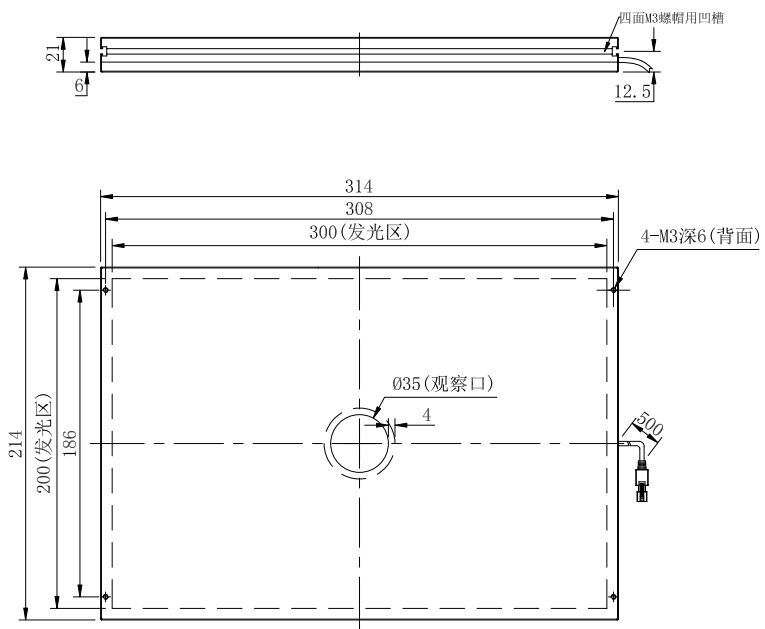

1		2			3	4	5	6
---	--	---	--	--	---	---	---	---

自变/客变	版本号	更改日期	图纸审核	备注

四面, M3螺母, 侧面安装用

		型号	PTL-200300X-H35	
尺寸图版本号	1.0	品名	面光源	
日期	2017-10-31	比例	1:4	重量

产品安装尺寸图

HOURS

www.hours-web.com

1	2	3	4	5	6
---	---	---	---	---	---