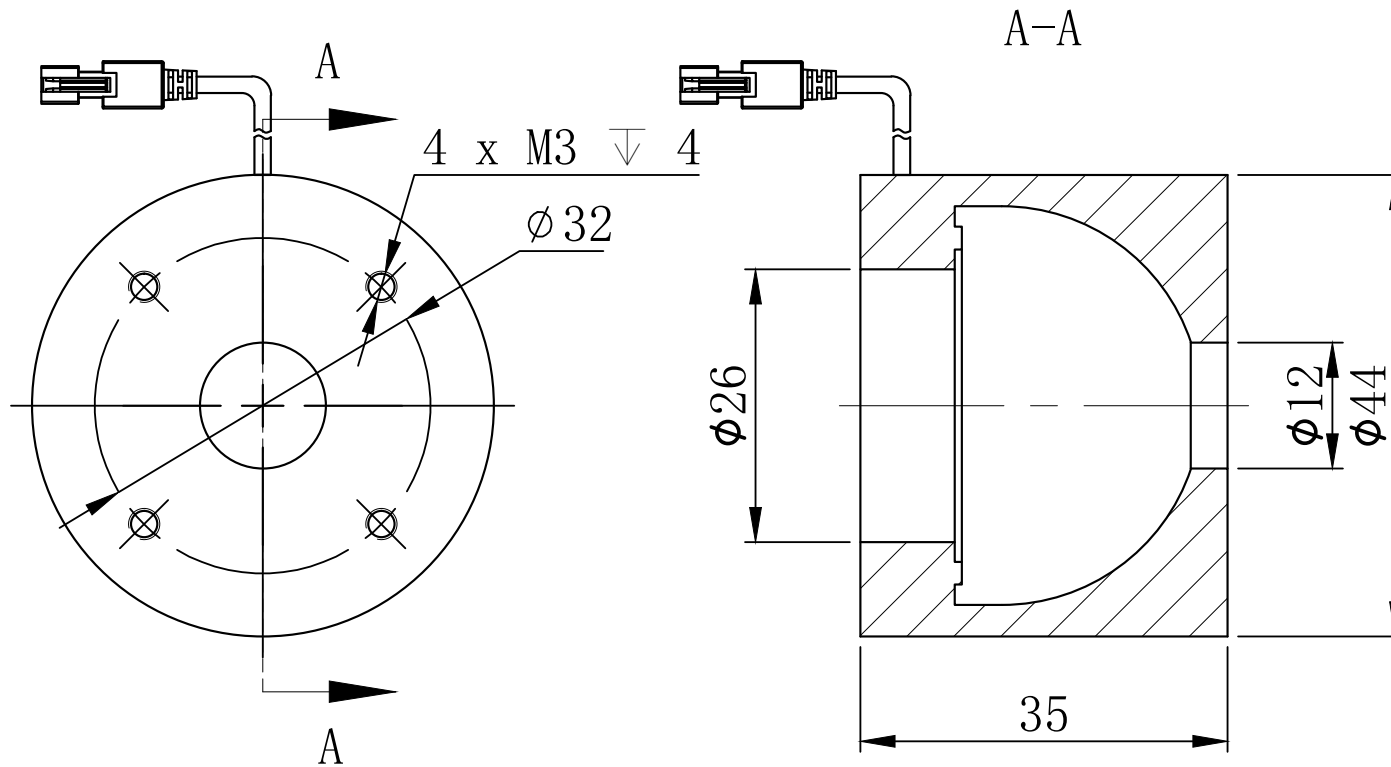

1	2	3	4	5	6
自变/客变	版本号	更改日期	图纸审核	备注	

 		型号	DLT-26		产品安装尺寸图  www.hours-web.com		
尺寸图版本号		1.0	品名	圆顶光源			
日期	2017-03-01		比例	1:1			重量