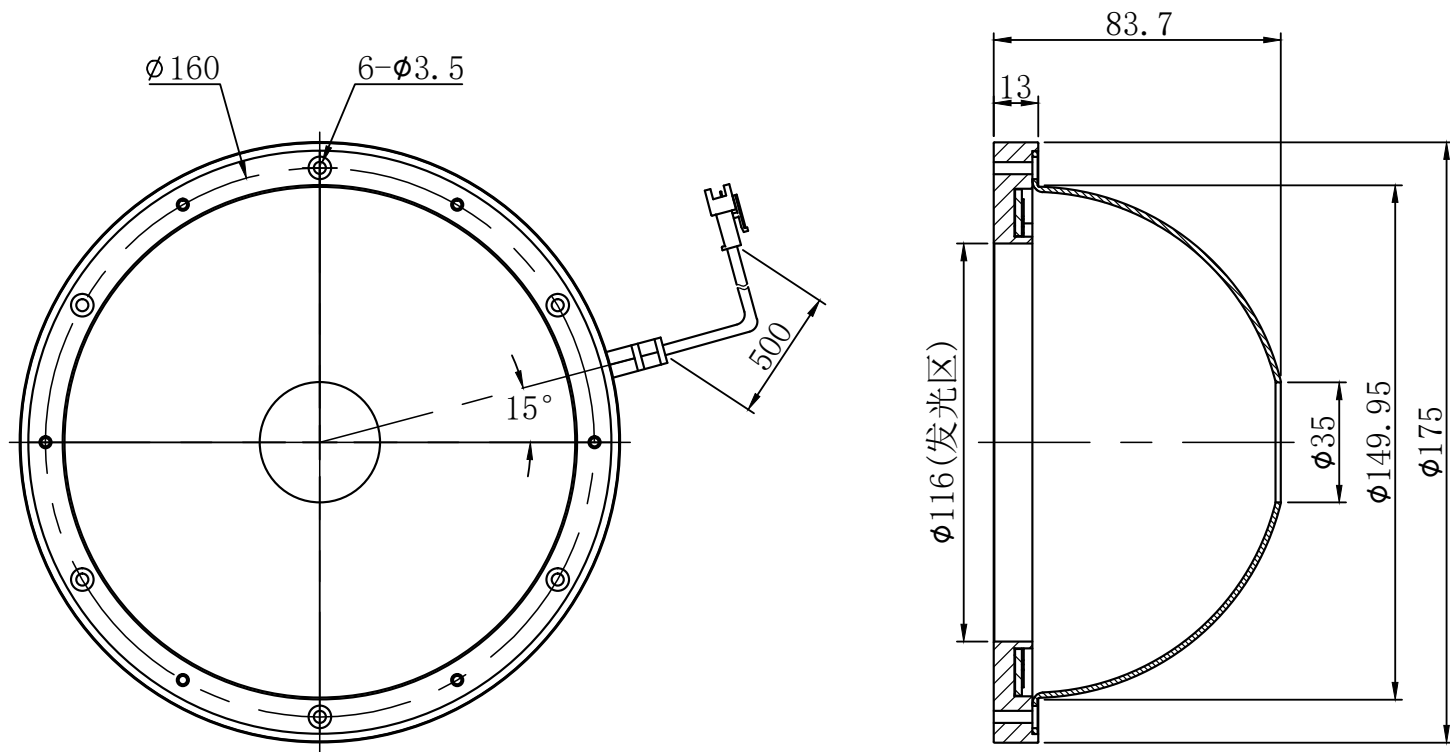

1	2	3	4	5	6
自变/客变	版本号	更改日期	图纸审核	备注	

 		型号	DLT-116	
尺寸图版本号		1.0	品名	圆顶光源
日期	2016-10-08		比例	1:2
			重量	

产品安装尺寸图

**HOURS**

[www.hours-web.com](http://www.hours-web.com)