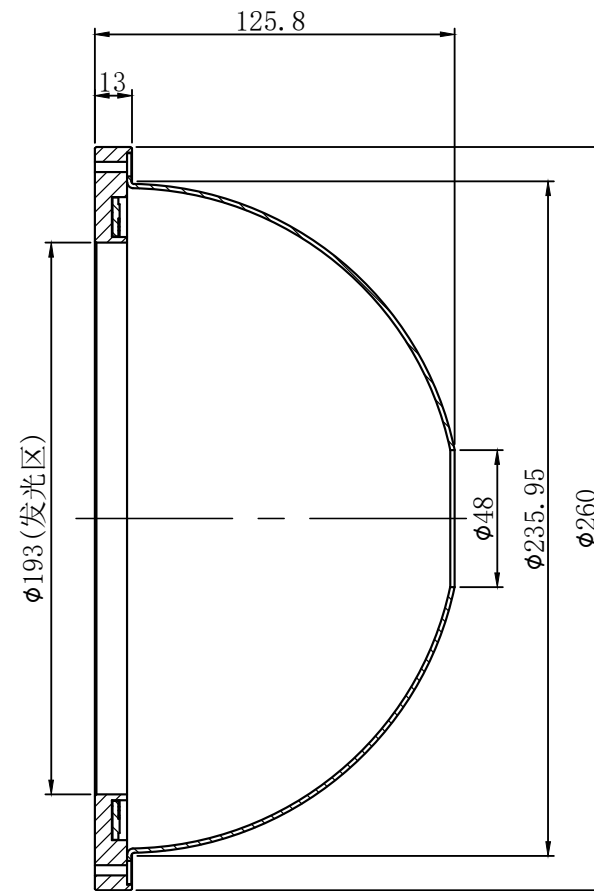

1	2	3	4	5	6
自变/客变	版本号	更改日期	图纸审核	备注	

 		型号	DLT-193		产品安装尺寸图  www.hours-web.com		
尺寸图版本号		1.0	品名	圆顶光源			
日期	2016-10-08		比例	1:2			重量