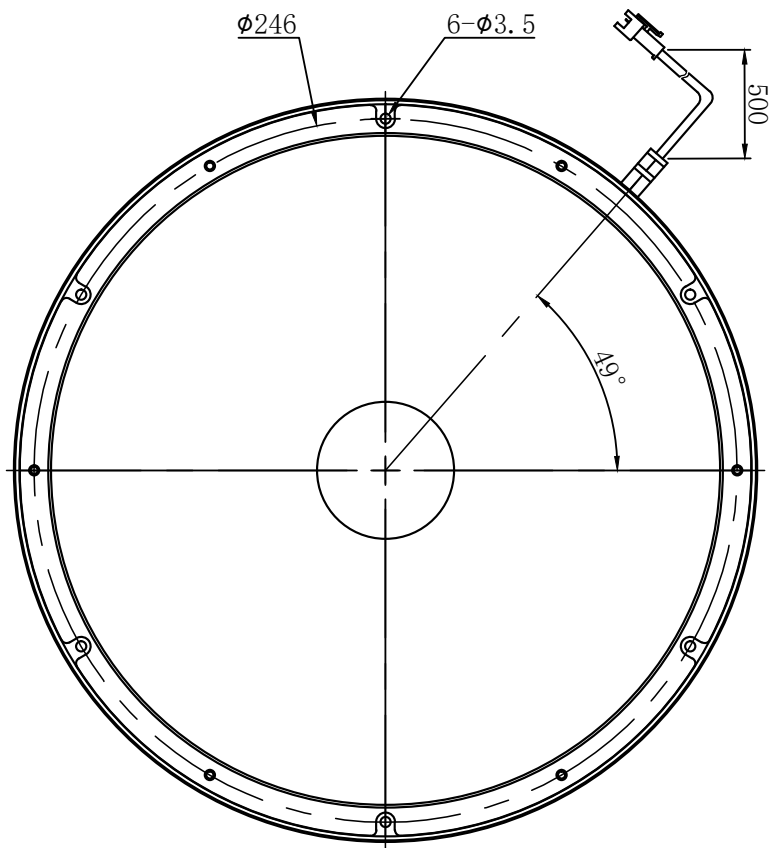

1	2	3	4	5	6
自变/客变	版本号	更改日期	图纸审核	备注	

 		型号	DLT-193		产品安装尺寸图  www.hours-web.com		
尺寸图版本号		1.0	品名	圆顶光源			
日期	2016-10-08		比例	1:2			重量