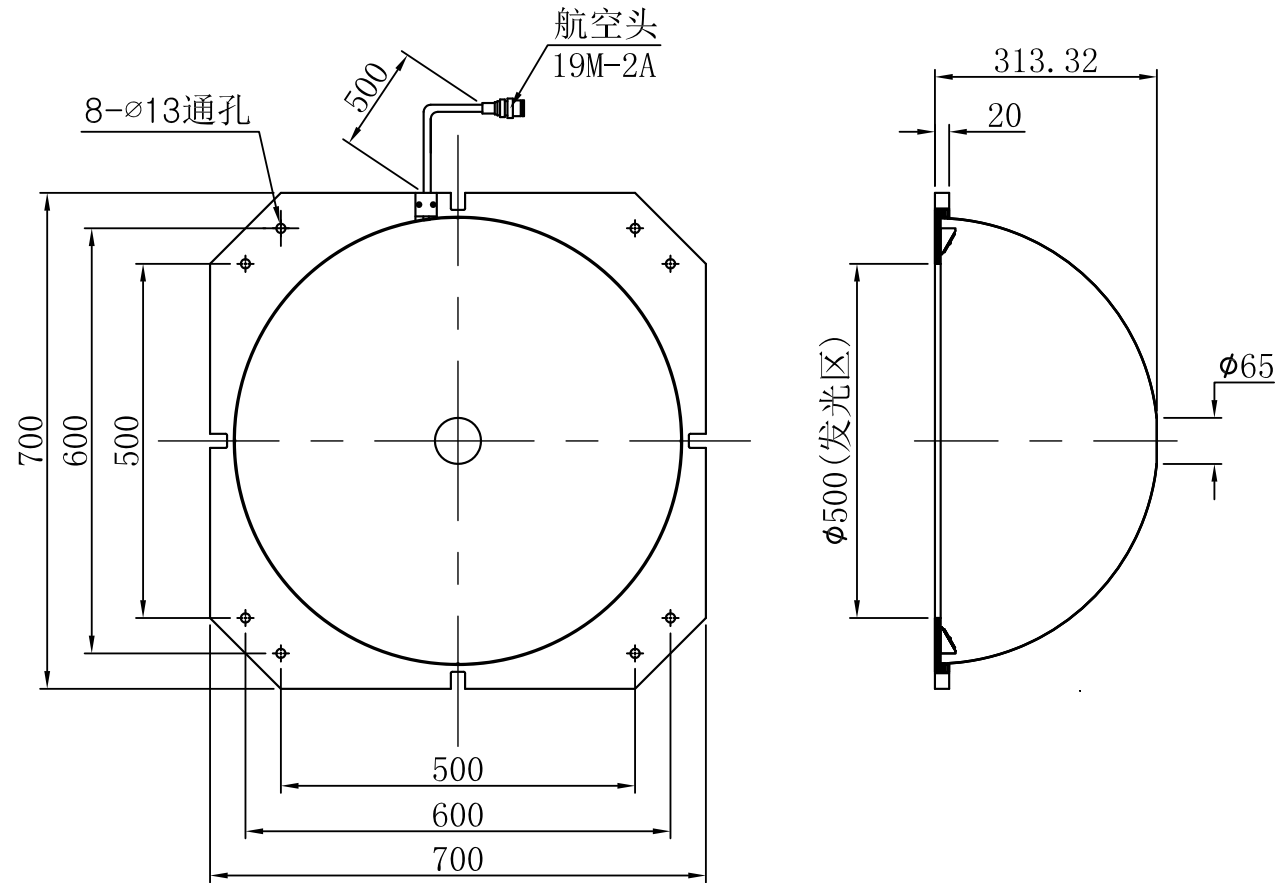

# 1. 安装尺寸图

		型号	DLT-500		产品安装尺寸图	
尺寸图版本号		1.0	品名	圆顶光源		 <a href="http://www.hours-web.com">www.hours-web.com</a>
日期	2016-10-27		比例	1:10	重量	