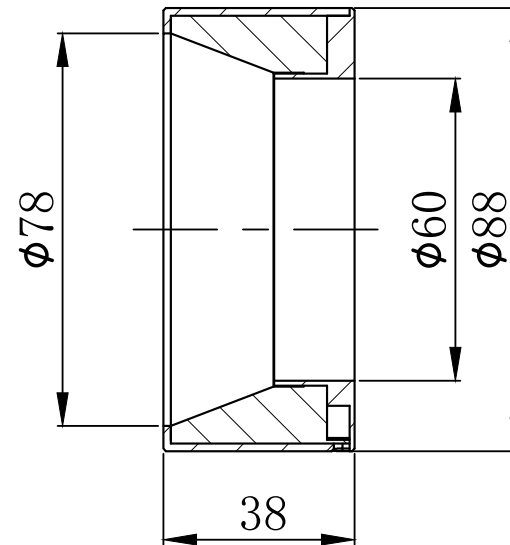

1	2	3	4	5	6
自变/客变	版本号	更改日期	图纸审核	备注	

A-A

 		型号	SLT-C78X		产品安装尺寸图 HOURS www.hours-web.com		
尺寸图版本号		1.0	品名	圆形无影光源			
日期	2017-01-16		比例	1:1			重量