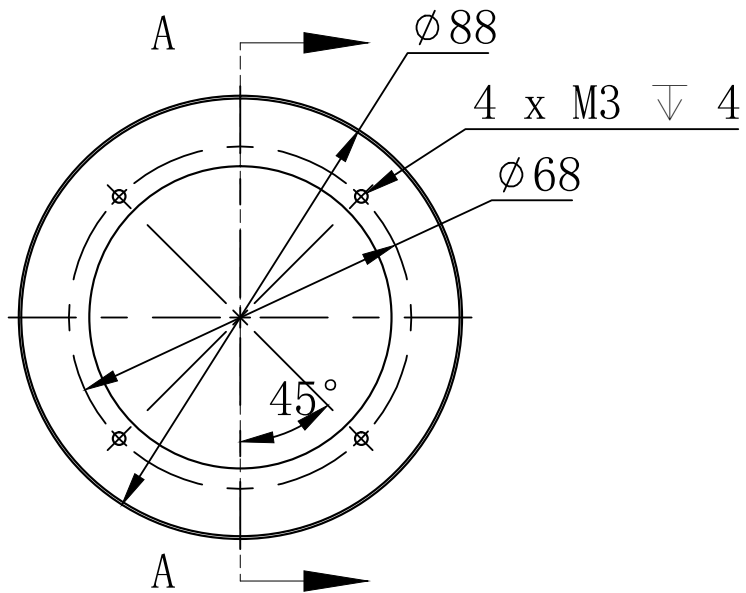

1	2	3	4	5	6
自变/客变	版本号	更改日期	图纸审核	备注	

A-A

 		型号	SLT-C78X		产品安装尺寸图 HOURS www.hours-web.com		
尺寸图版本号		1.0	品名	圆形无影光源			
日期	2017-01-16		比例	1:1			重量