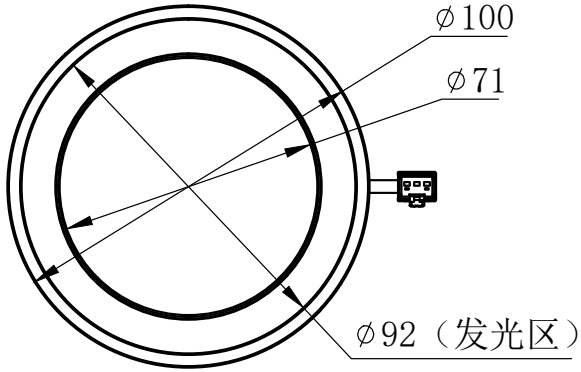

A		B		C	D
自变/客变	版本号	更改日期	图纸审核	备注	

 		型号	SLT-C92X		产品安装尺寸图	
尺寸图版本号		1.0	品名	圆形无影光源		 <a href="http://www.hours-web.com">www.hours-web.com</a>
日期	2015-07-10		比例	1:1	重量	