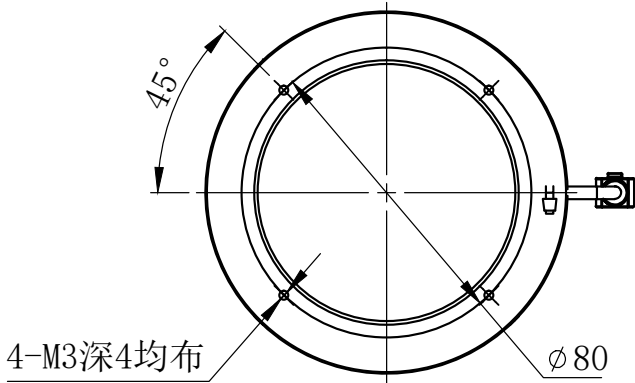

A		B		C	D
自变/客变	版本号	更改日期	图纸审核	备注	

 		型号	SLT-C92X		产品安装尺寸图	
尺寸图版本号		1.0	品名	圆形无影光源		 <a href="http://www.hours-web.com">www.hours-web.com</a>
日期	2015-07-10		比例	1:1	重量	