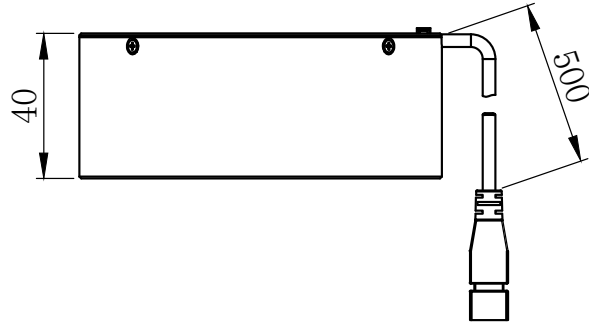

A		B		C	D
自变/客变	版本号	更改日期	图纸审核	备注	

 		型号	SLT-C92X		产品安装尺寸图	
尺寸图版本号		1.0	品名	圆形无影光源		 <a href="http://www.hours-web.com">www.hours-web.com</a>
日期	2015-07-10		比例	1:1	重量	