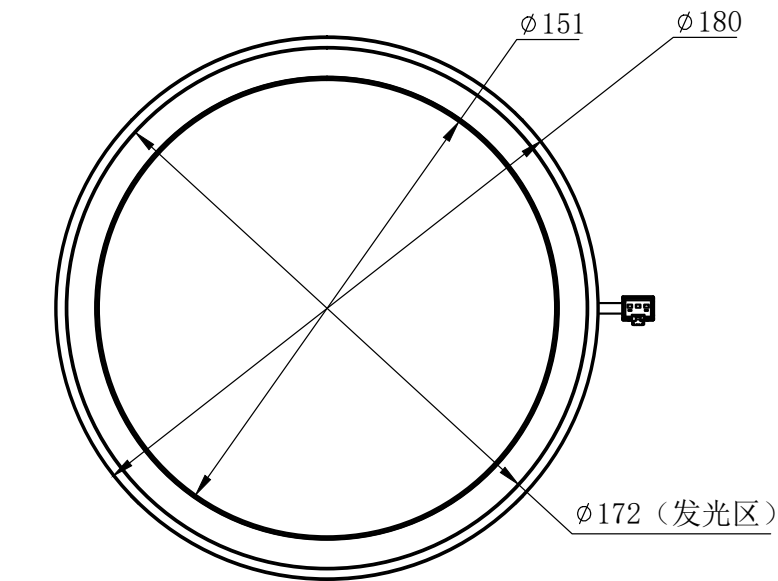

A		B		C		D	
自变/客变	版本号	更改日期	图纸审核	备注			

		型号	SLT-C172X		产品安装尺寸图	
尺寸图版本号		1.0	品名	圆形无影光源		
日期	2017-01-19		比例	1:1	重量	