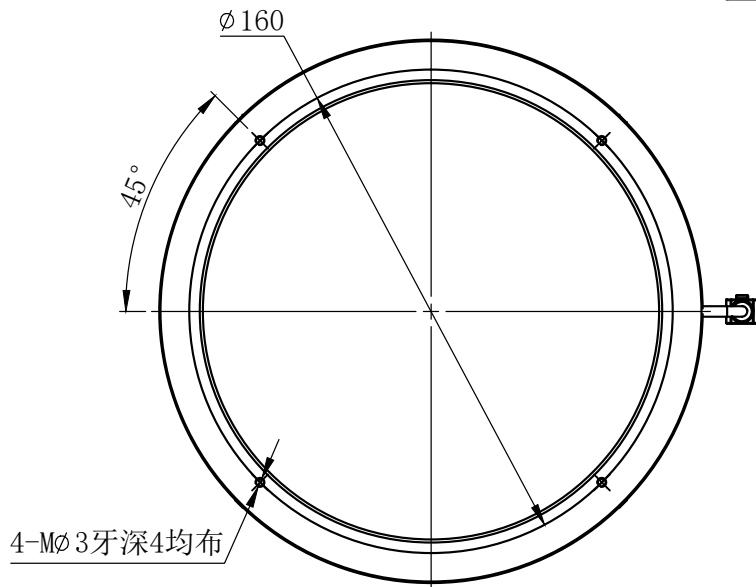

A		B		C		D	
自变/客变	版本号	更改日期	图纸审核	备注			

		型号	SLT-C172X		产品安装尺寸图	
尺寸图版本号		1.0	品名	圆形无影光源		
日期	2017-01-19		比例	1:1	重量	