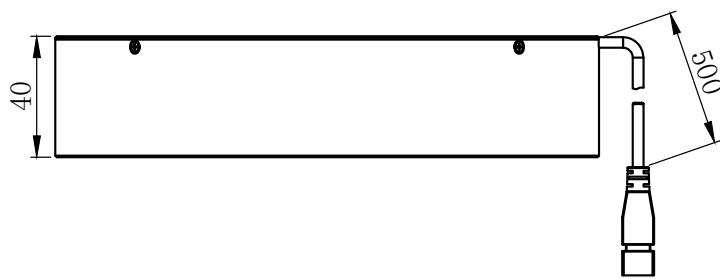

A		B		C		D	
自变/客变	版本号	更改日期	图纸审核	备注			

		型号	SLT-C172X		产品安装尺寸图	
尺寸图版本号		1.0	品名	圆形无影光源		
日期	2017-01-19		比例	1:1	重量	