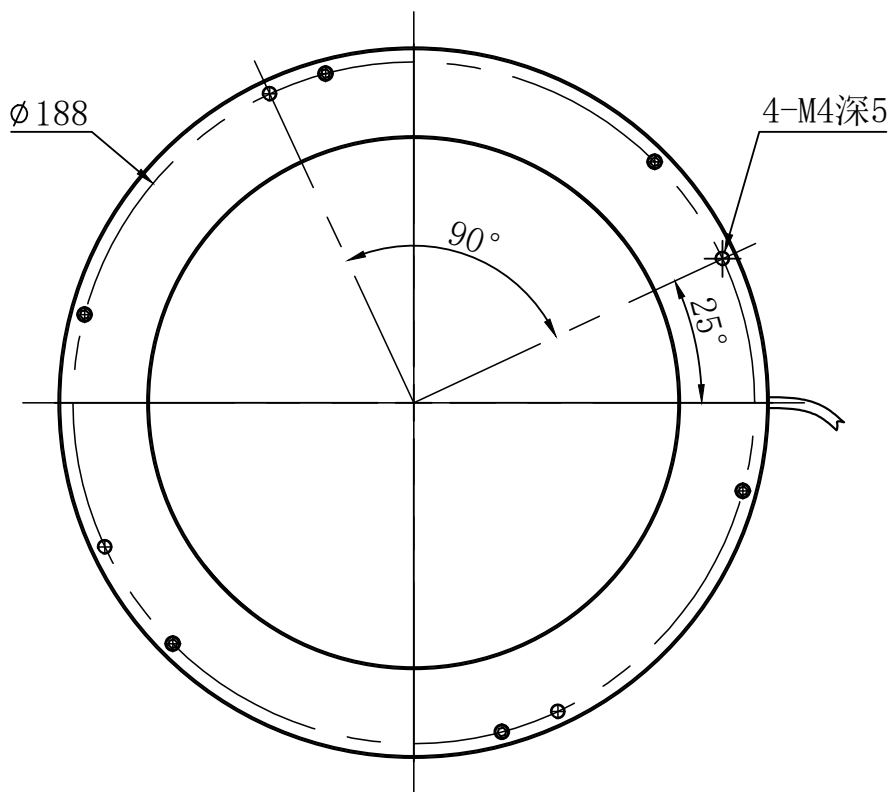

A		B		C		D	
自变/客变	版本号	更改日期	图纸审核	备注			

 		型号	SLT-C180X		产品安装尺寸图	
尺寸图版本号		1.0	品名	环形无影光源		 www.hours-web.com
日期	2016-09-26		比例	1:2	重量	