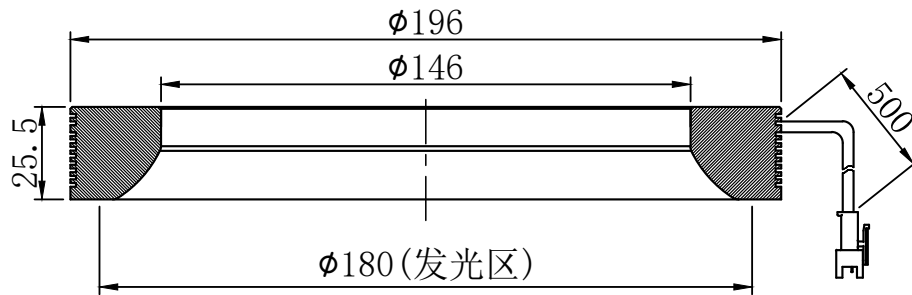

A		B		C		D	
自变/客变	版本号	更改日期	图纸审核	备注			

 		型号	SLT-C180X		产品安装尺寸图	
尺寸图版本号		1.0	品名	环形无影光源		 www.hours-web.com
日期	2016-09-26		比例	1:2	重量	